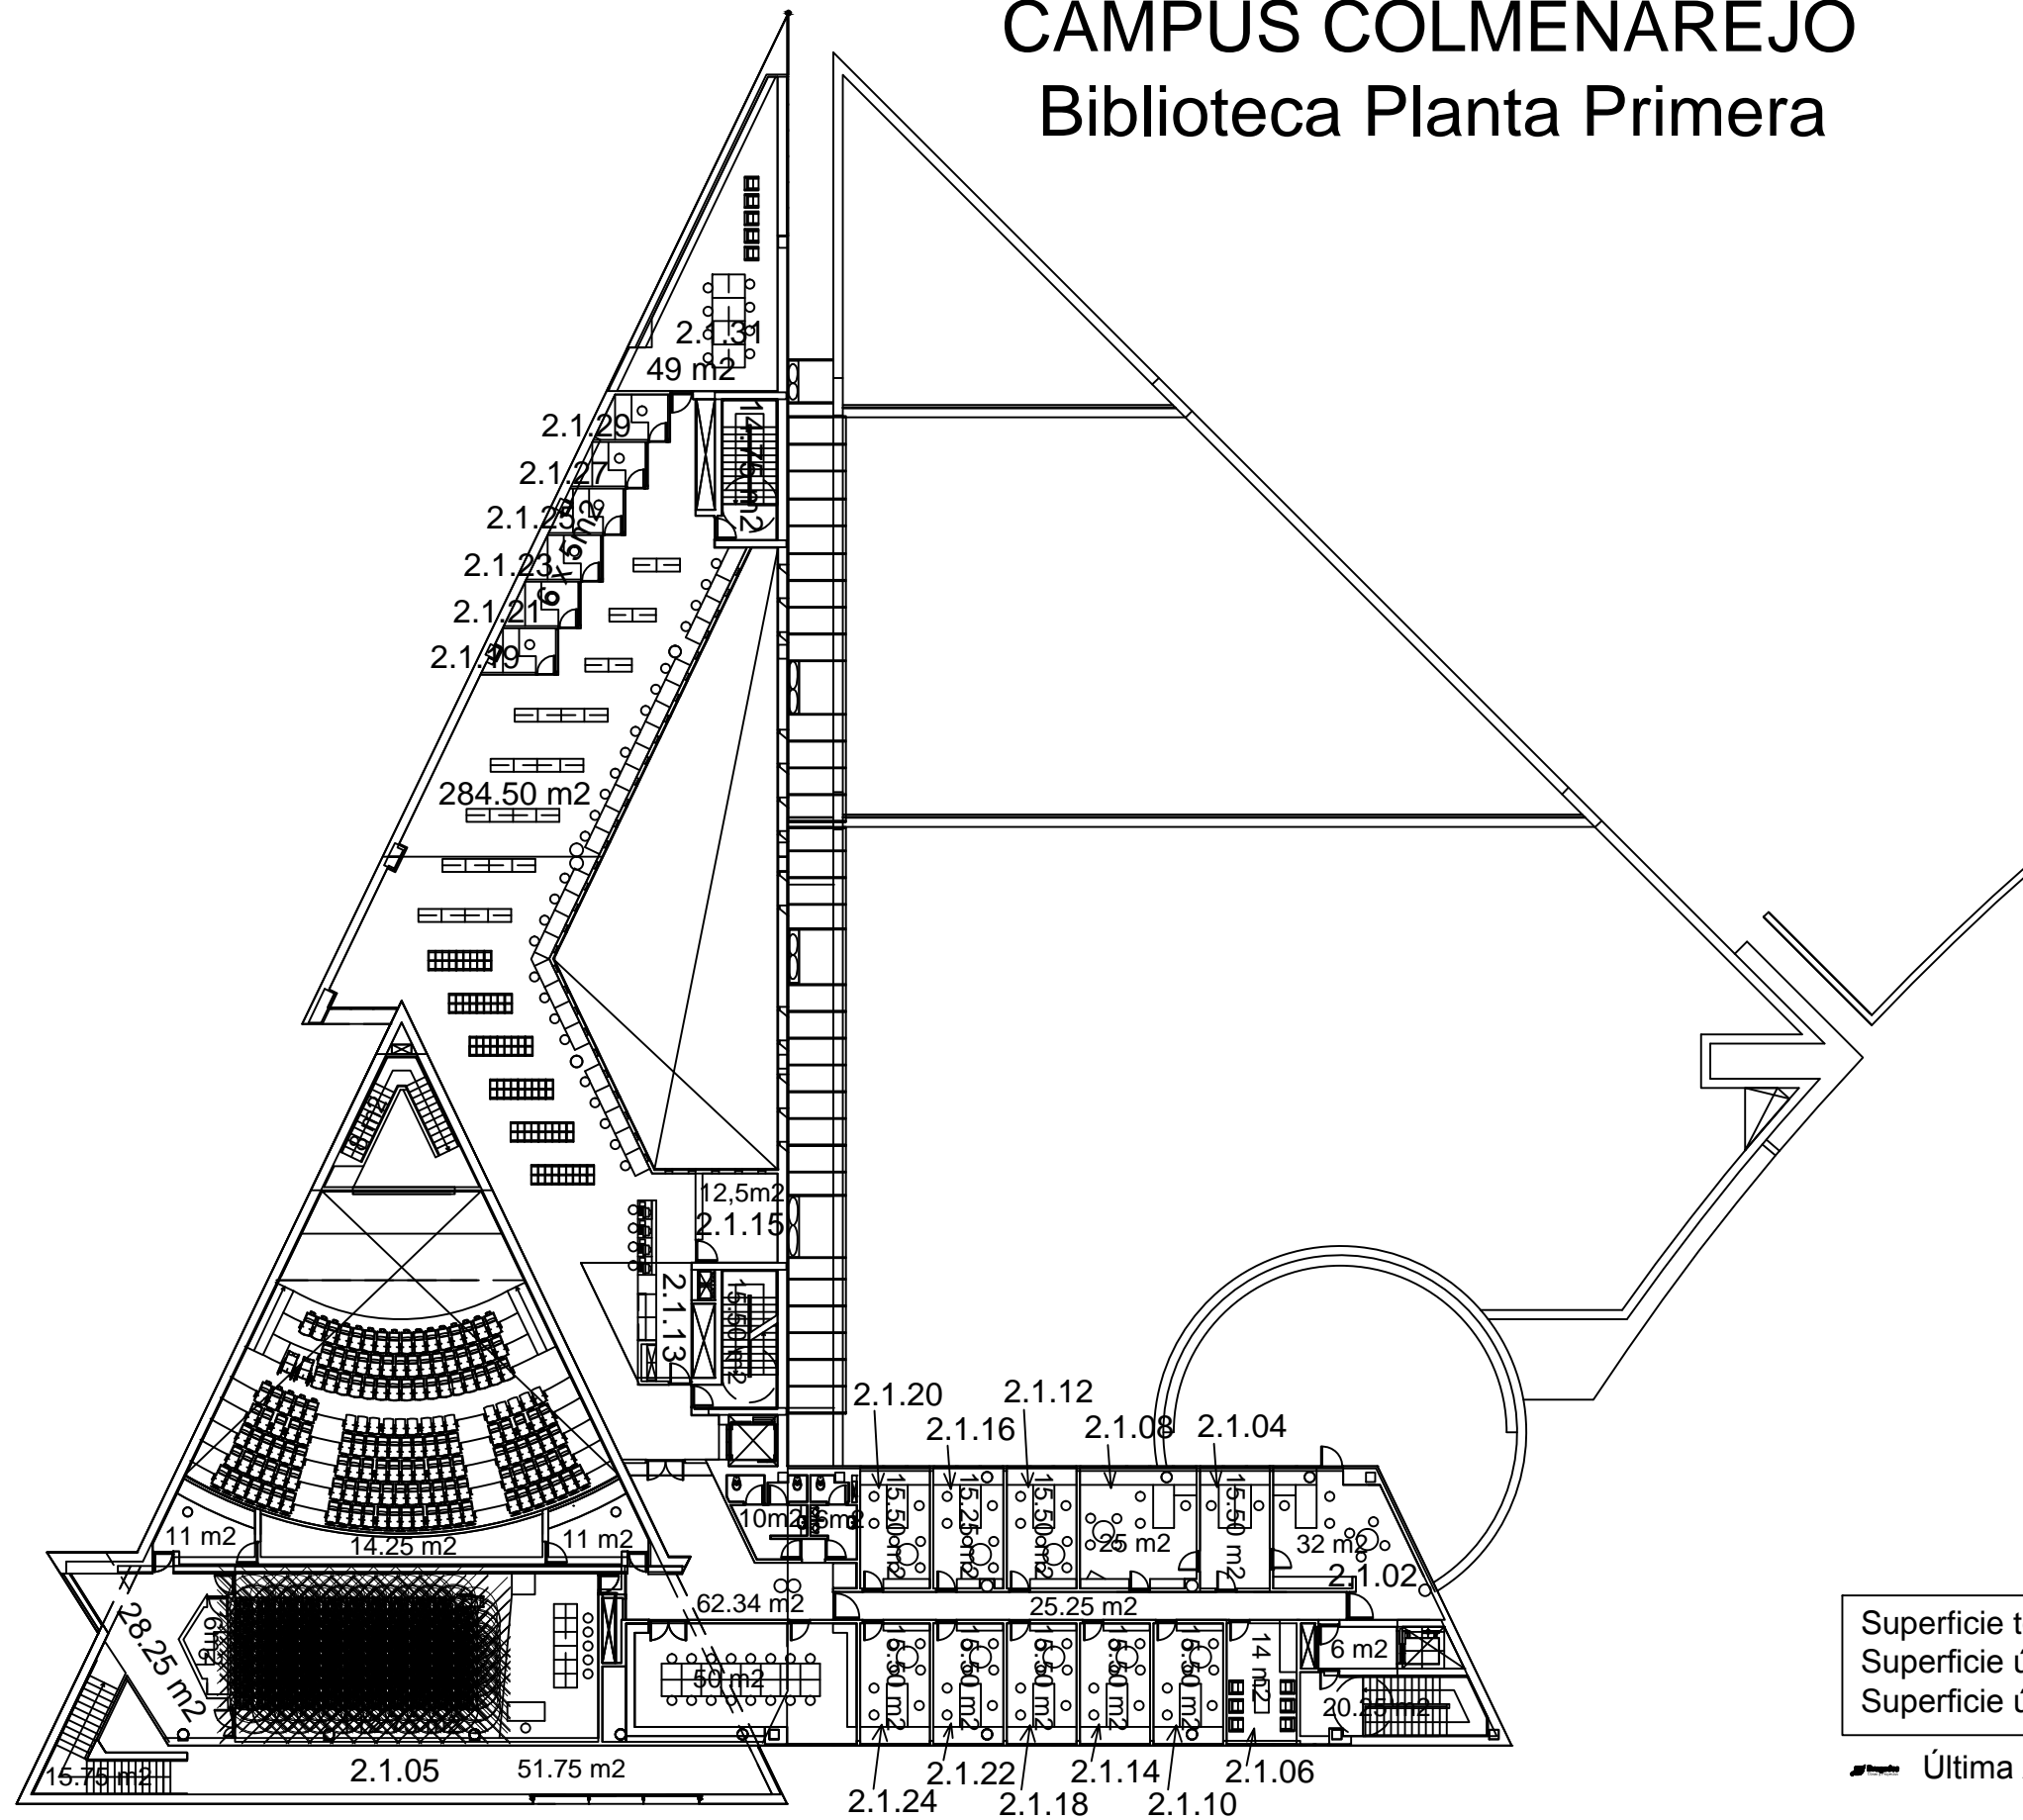

# CAMPUS COLMENAREJO

## Biblioteca Planta Primera

|                             |            |
|-----------------------------|------------|
| Superficie total construida | 1271,07 m² |
| Superficie útil ocupada     | 740,75 m²  |
| Superficie útil común       | 241.84 m²  |