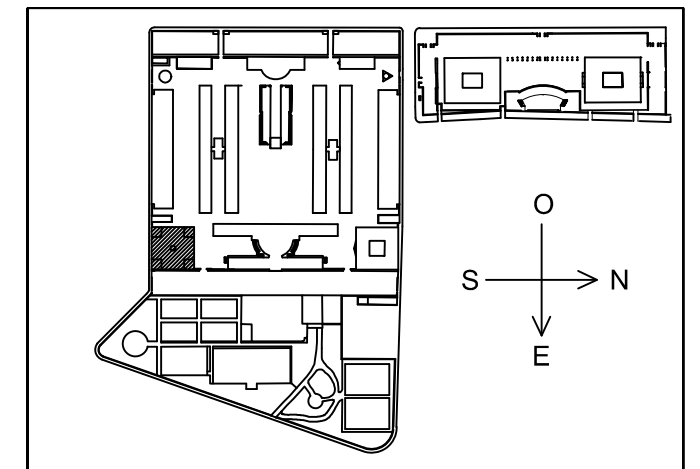

BIBLIOTECA

Superficie útil ocupada	1396,84 m2
Superficie útil común	128,5 m2
Superficie total construida	1688 m2

Última actualización: Mayo de 2015

EDIFICIO 12 PLANTA SEGUNDA