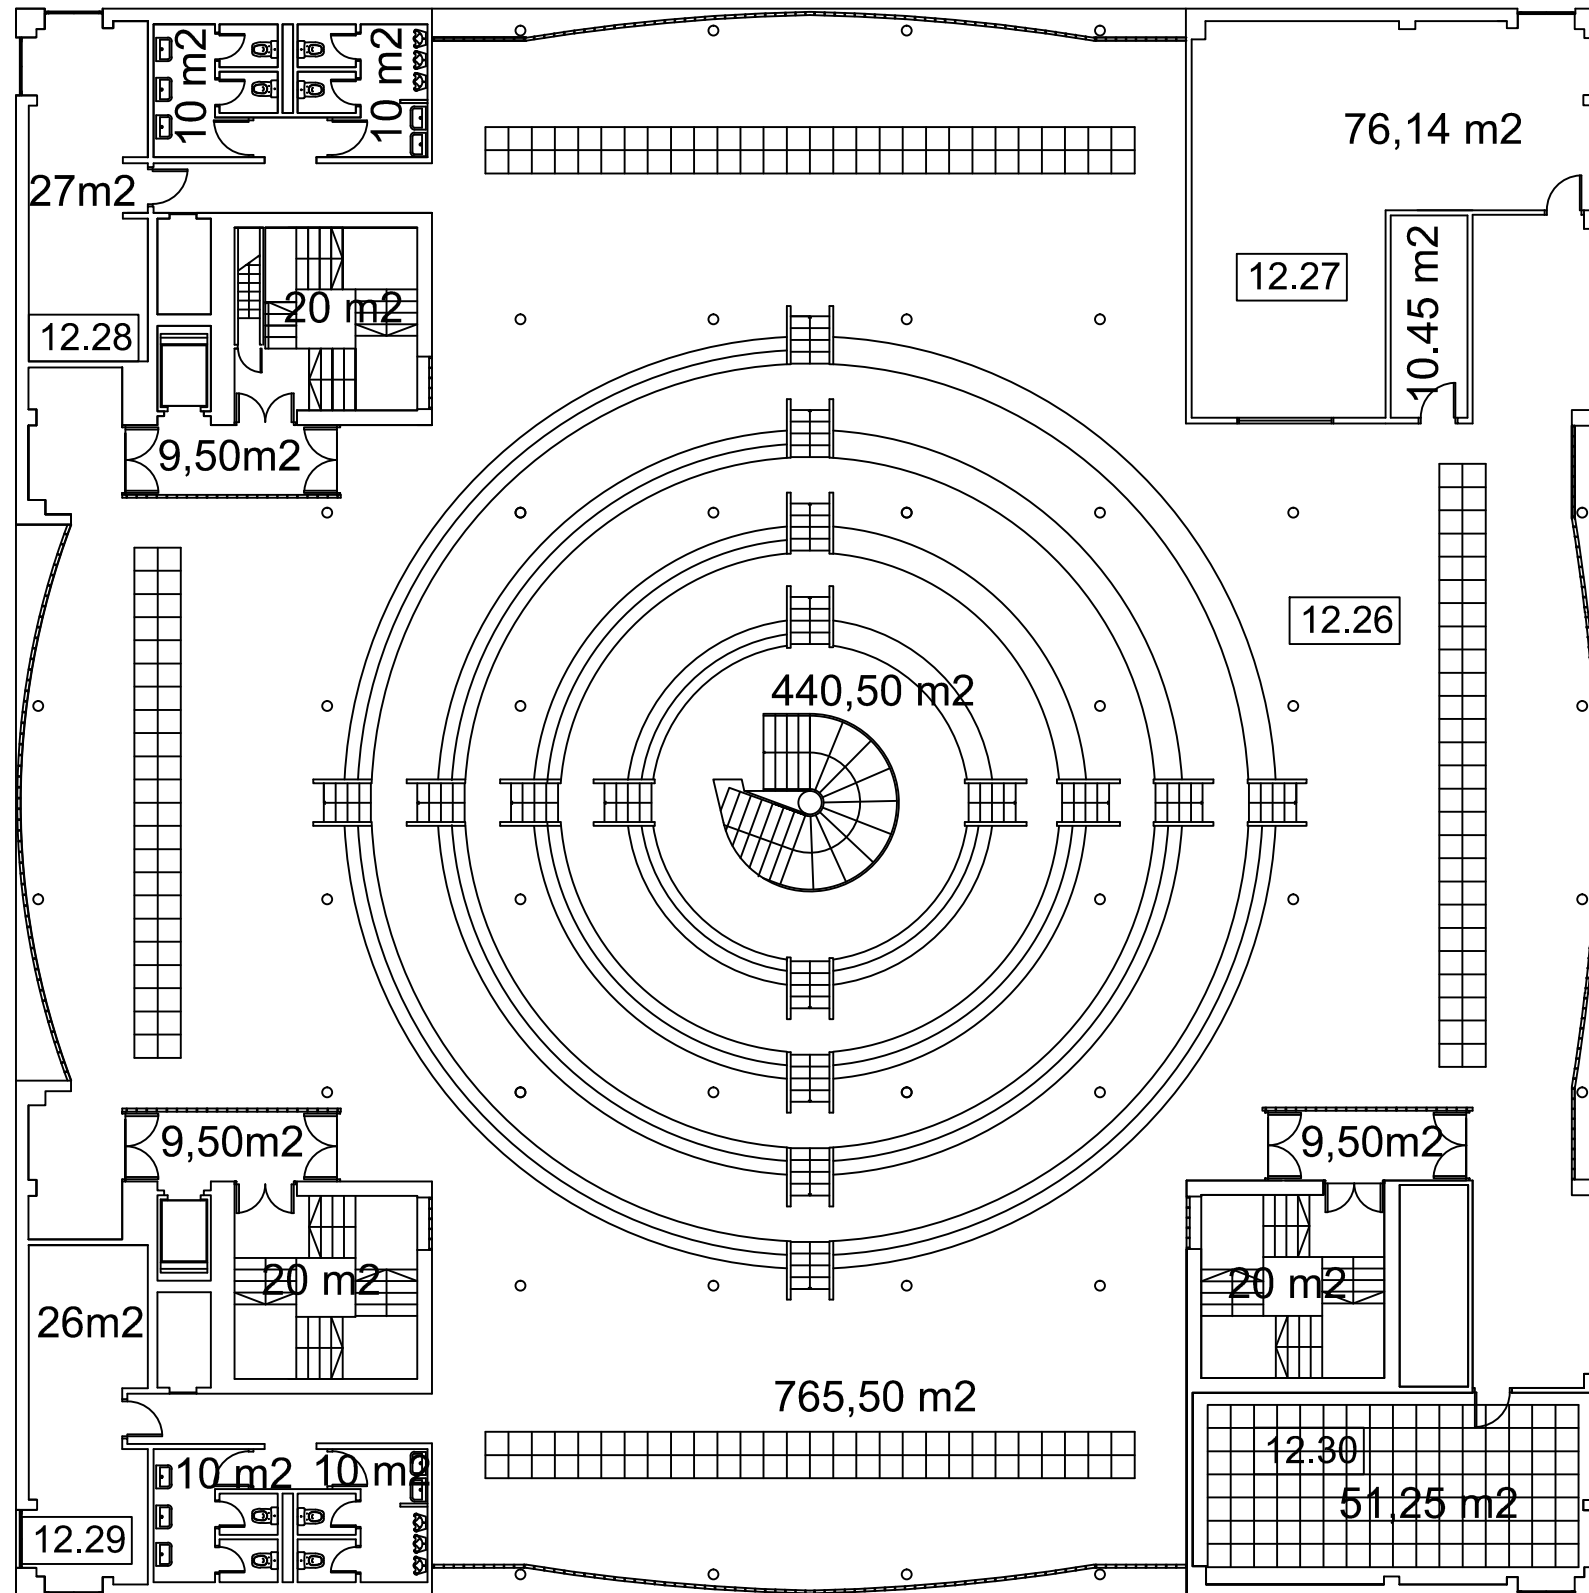

BIBLIOTECA

Superficie útil ocupada	1396,84 m2
Superficie útil común	128,5 m2
Superficie total construida	1688 m2

Última actualización: Mayo de 2015

EDIFICIO 12 PLANTA SEGUNDA