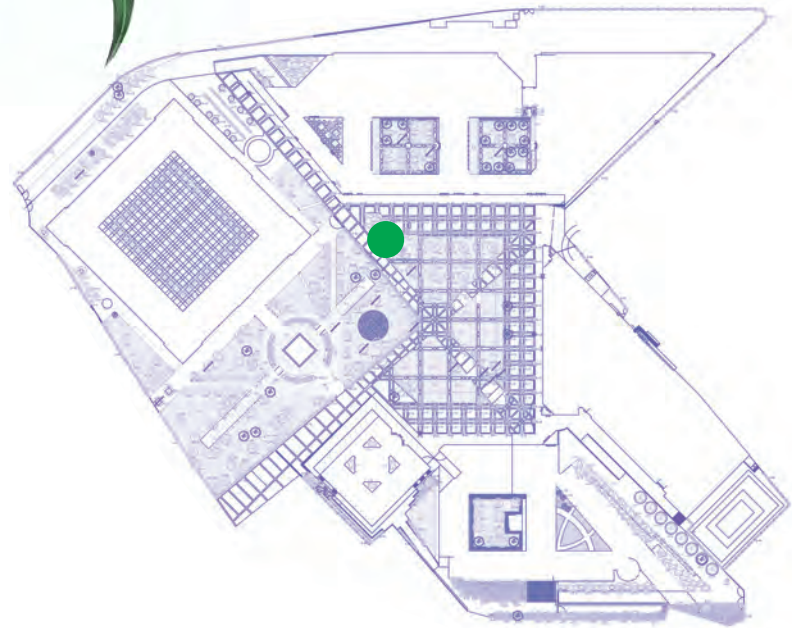

Localización en el Campus de Leganés