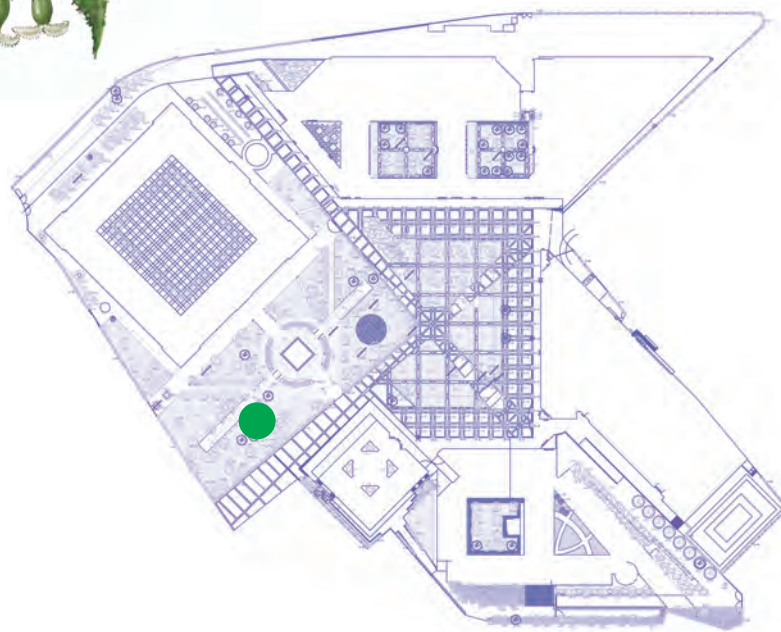

Esbelto, alcanzo los 30 metros. Mi tronco recuerda a una pata de elefante por su corteza gris. Tengo hojas caducas, ovaladas, aserradas, asimétricas y aterciopeladas. Mis flores, poco llamativas, salen en primavera. Mi fruto es carnoso y negro. Habito en el sur de Europa, oeste de Asia y norte de África.

Acompaño a otras especies en riberas y me asilvestro con facilidad. Tengo valor ornamental gracias a mi densa copa verde intenso. Soy adecuada como planta viaria y fijo terrenos sueltos en laderas.

Mi madera es muy apreciada para fabricar horcas, bastones, toneles y carretas. Genero buena leña. Mi raíz produce un colorante amarillo. Mis frutos son comestibles.

Estoy protegido en las comunidades de Andalucía y Murcia.

Celtis es mi nombre latino y *australis* indica mi distribución al sur de Europa.

Localización en el Campus de Leganés