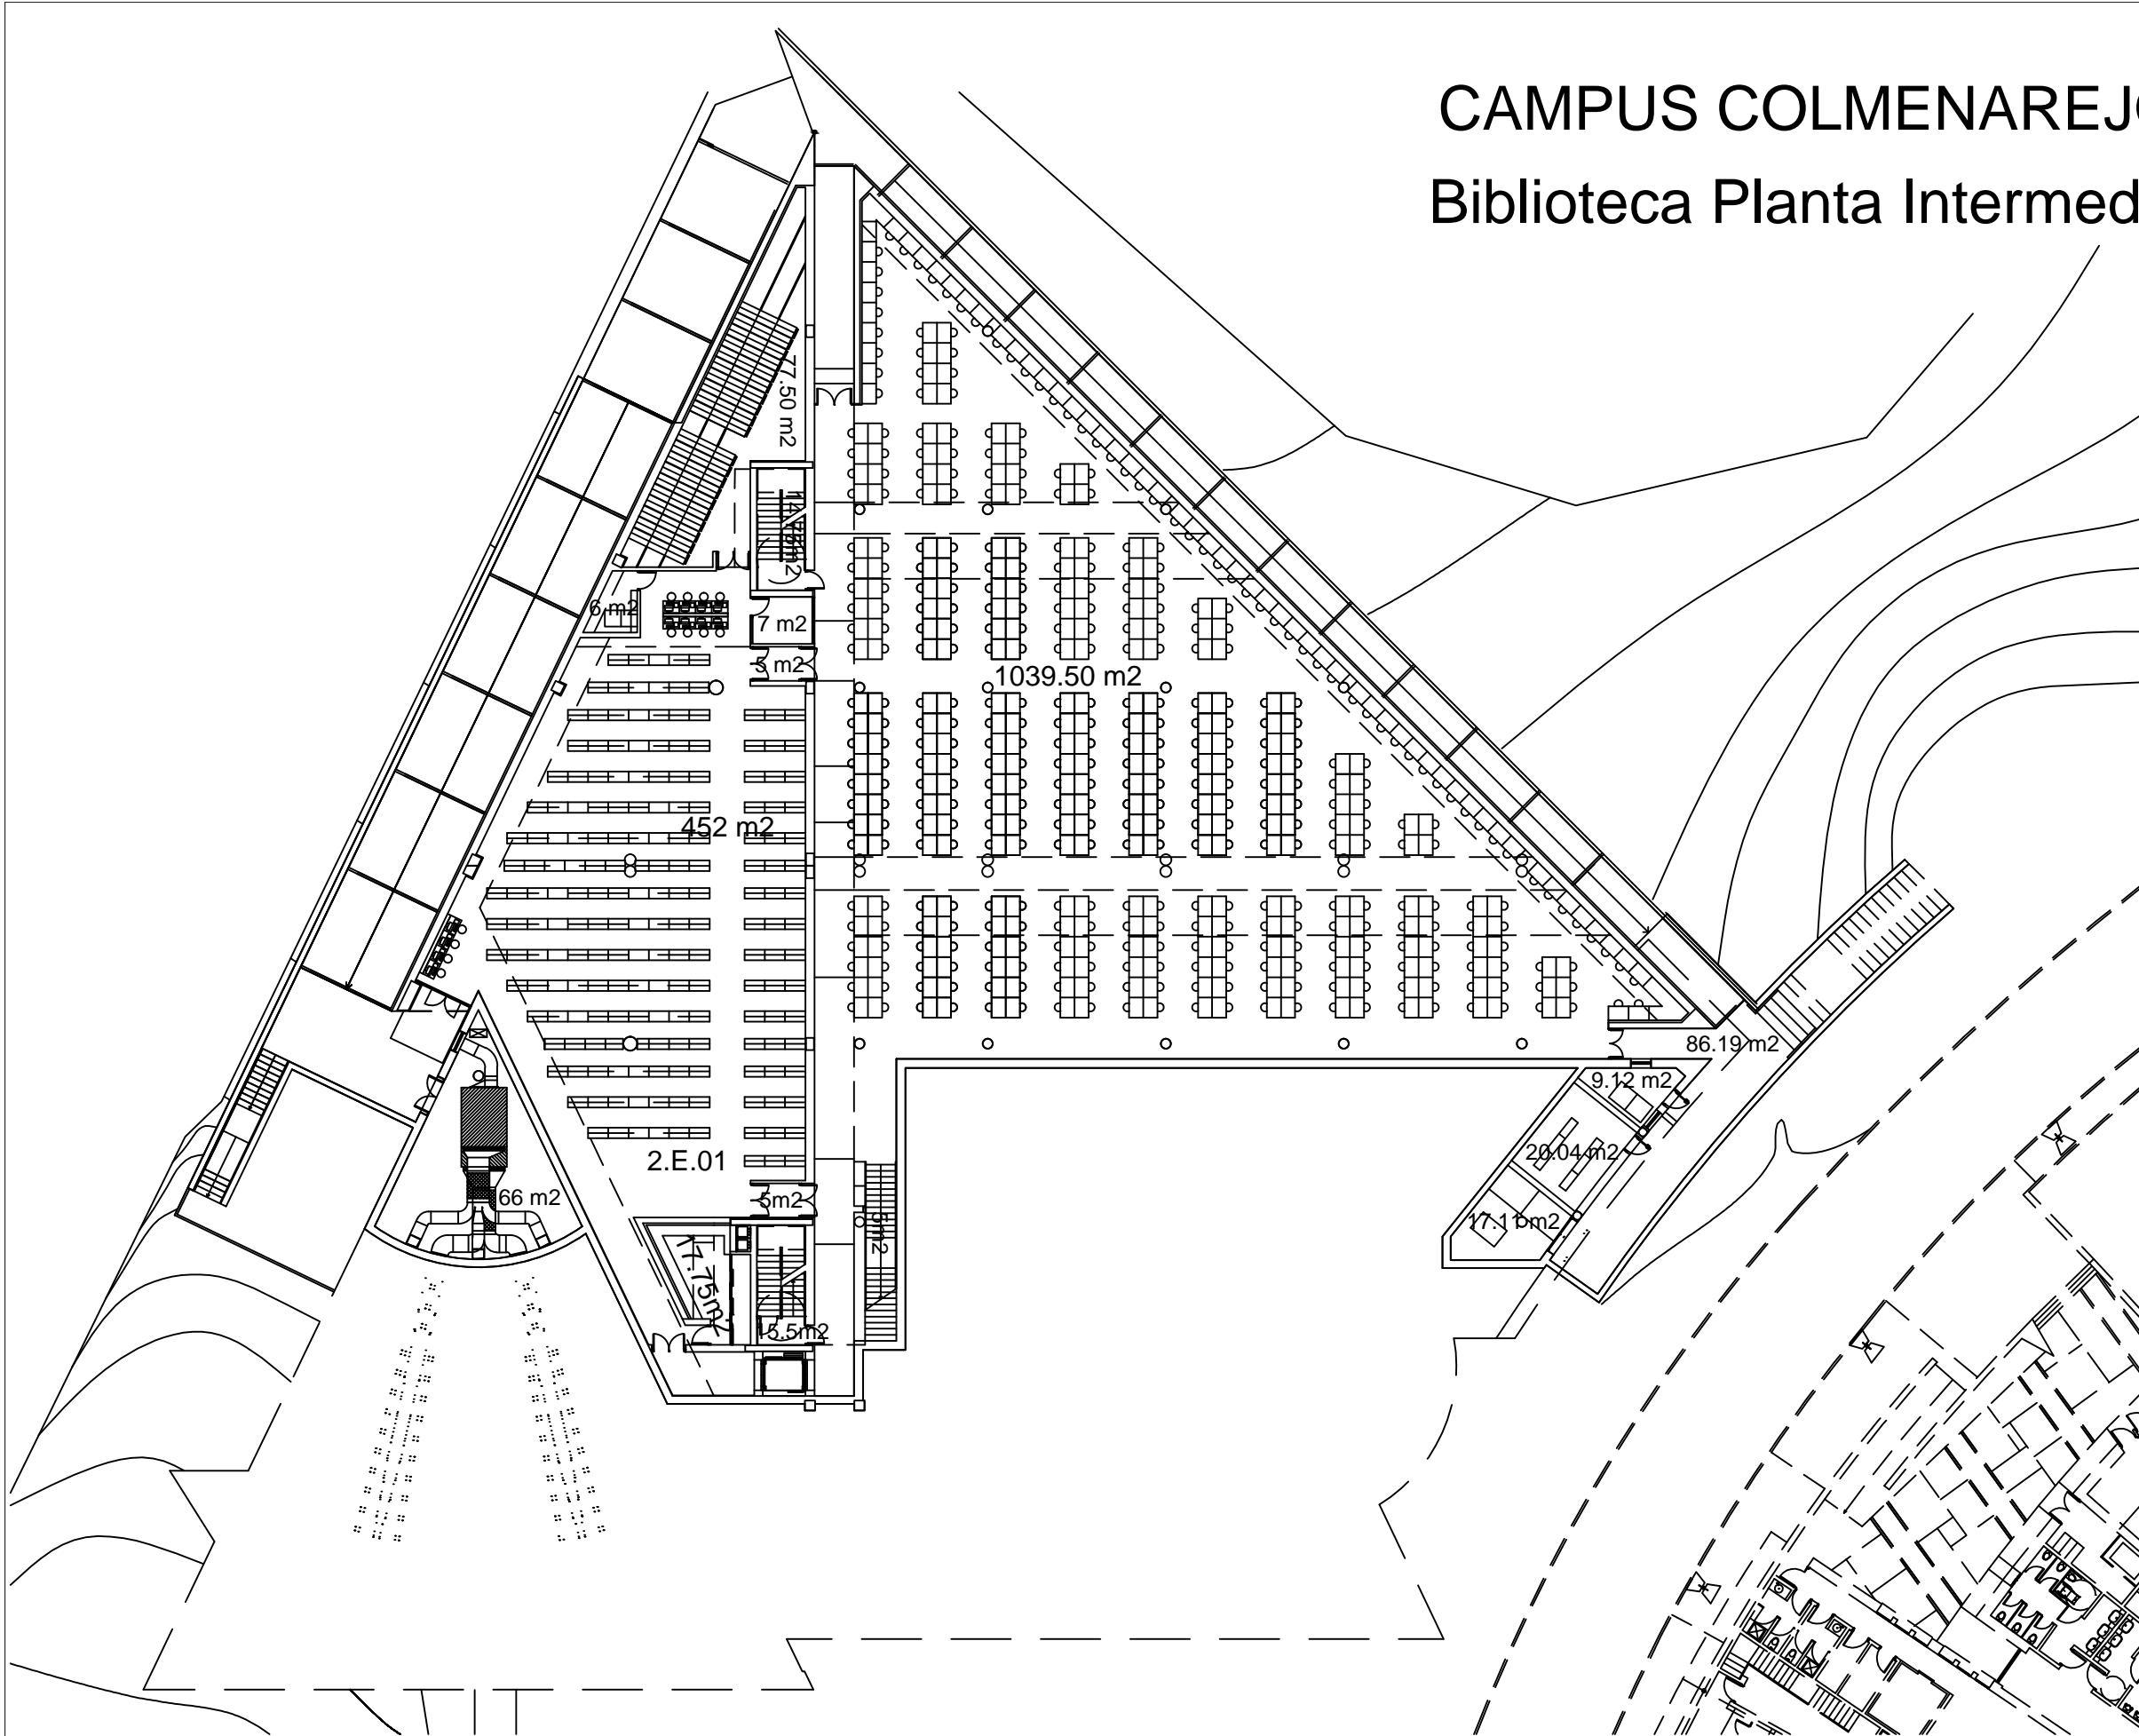

# CAMPUS COLMENAREJO

## Biblioteca Planta Intermedia

Superficie total construida	2069,58 m <sup>2</sup>
Superficie útil ocupada	1719,02 m <sup>2</sup>
Superficie útil común	124,44 m <sup>2</sup>

Última Actualización: Mayo de 2015