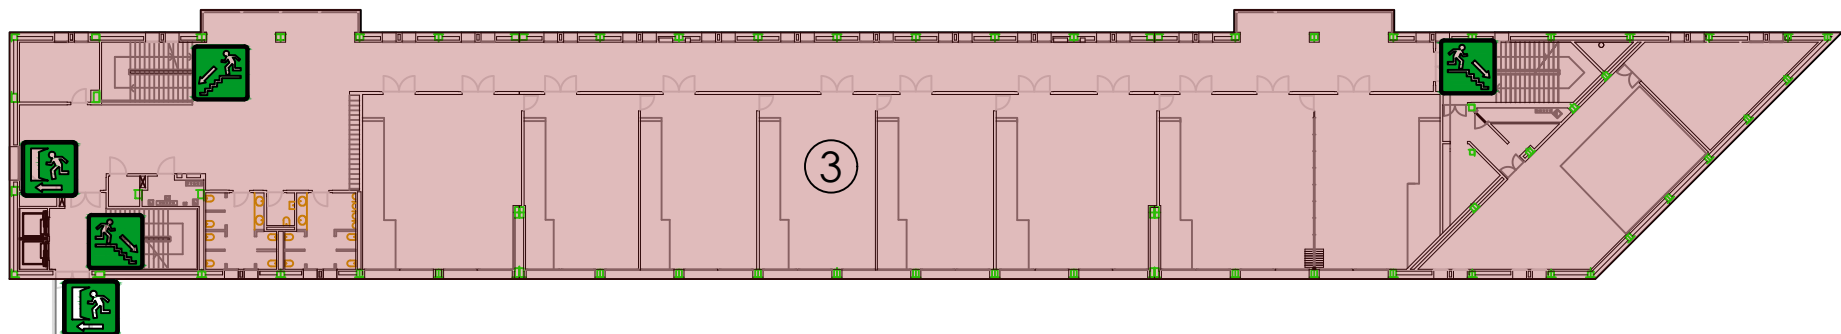

Planos de Evacuación

Campus de Leganés

LEYENDA EVACUACIÓN

SALIDA AL EXTERIOR

ESCALERA DE EVACUACION ASCENDENTE

PUNTO DE REUNIÓN EAE

Juan Benet II

Juan Benet I

(*): Punto de Reunión en Planta Baja Juan Benet II

Planos de Evacuación

Campus de Leganés

LEYENDA EVACUACIÓN

SALIDA AL EXTERIOR

PUNTO DE REUNIÓN EAE

Juan Benet II

Juan Benet I

Planos de Evacuación

Campus de Leganés

LEYENDA EVACUACIÓN

SALIDA EDIFICIO

ESCALERA DE EVACUACION
DESCENDENTE

PUNTO DE REUNIÓN EAE

Juan Benet II

Juan Benet I