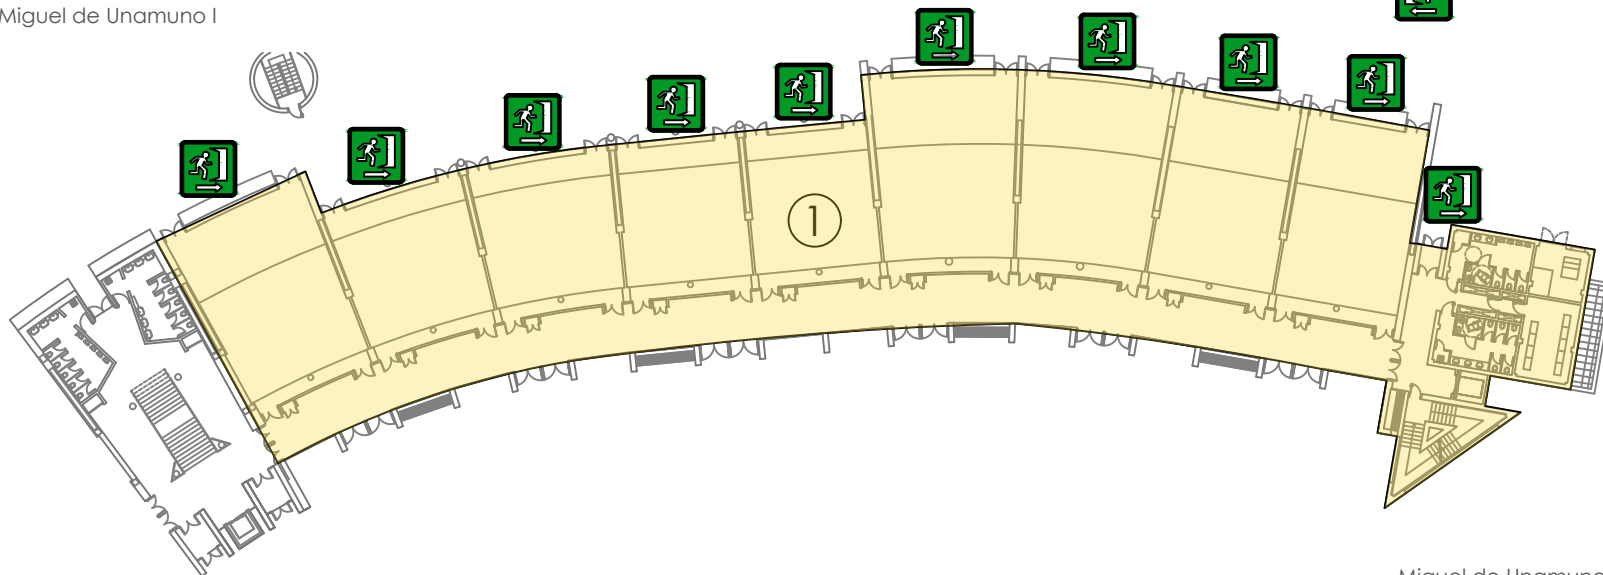

Planos de Evacuación

Campus de Colmenarejo

LEYENDA EVACUACIÓN

SALIDA AL EXTERIOR

PUNTO DE REUNIÓN EAE

Miguel de Unamuno I

Miguel de Unamuno II

Planos de Evacuación

Campus de Colmenarejo

LEYENDA EVACUACIÓN

ESCALERA DE EVACUACION
DESCENDENTE

PUNTO DE REUNIÓN EAE

Miguel de Unamuno I

(*): Punto de Reunión Zona 1 en Planta Baja

Miguel de Unamuno II

Planos de Evacuación

Campus de Colmenarejo

LEYENDA EVACUACIÓN

ESCALERA DE EVACUACION
DESCENDENTE

PUNTO DE REUNIÓN EAE

Miguel de Unamuno I

Miguel de Unamuno II