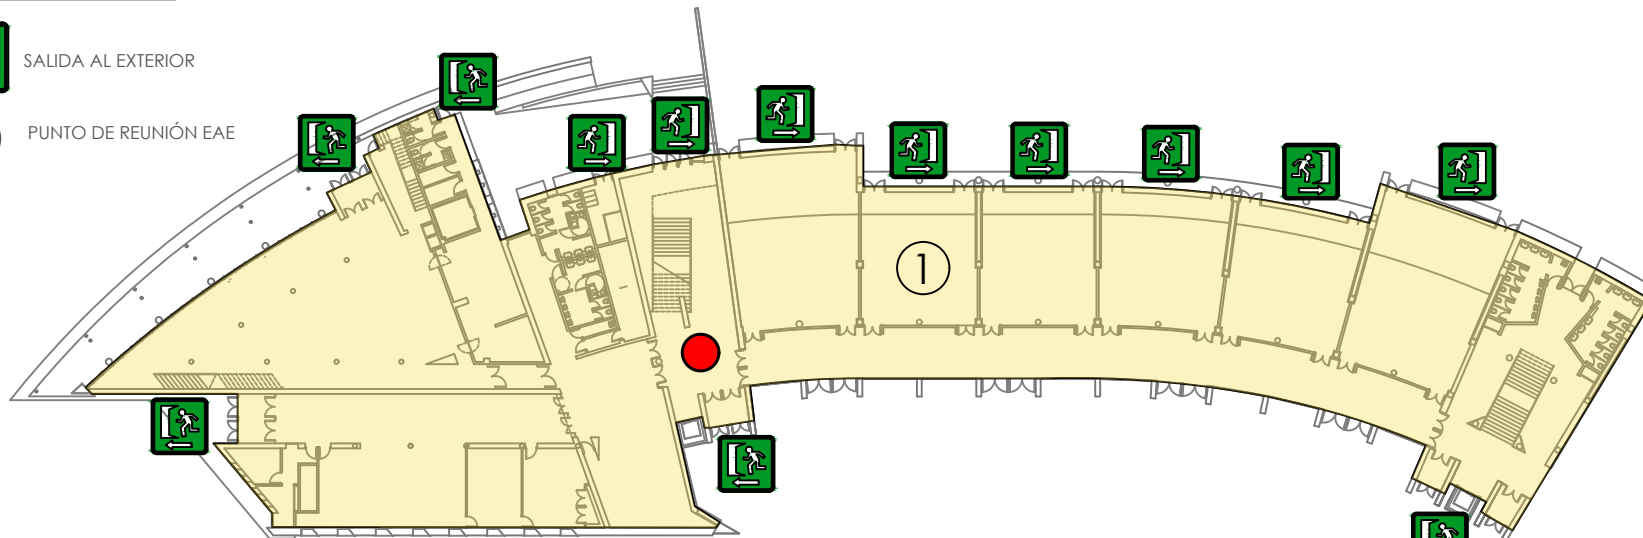

Planos de Evacuación

Campus de Colmenarejo

LEYENDA EVACUACIÓN

SALIDA AL EXTERIOR

PUNTO DE REUNIÓN EAE

Miguel de Unamuno I

Miguel de Unamuno II

Planos de Evacuación

Campus de Colmenarejo

LEYENDA EVACUACIÓN

ESCALERA DE EVACUACION
DESCENDENTE

PUNTO DE REUNIÓN EAE

Miguel de Unamuno I

(*): Punto de Reunión Zona 1 en Planta Baja

Miguel de Unamuno II

Planos de Evacuación

Campus de Colmenarejo

LEYENDA EVACUACIÓN

ESCALERA DE EVACUACION
DESCENDENTE

PUNTO DE REUNIÓN EAE

Miguel de Unamuno I

Miguel de Unamuno II