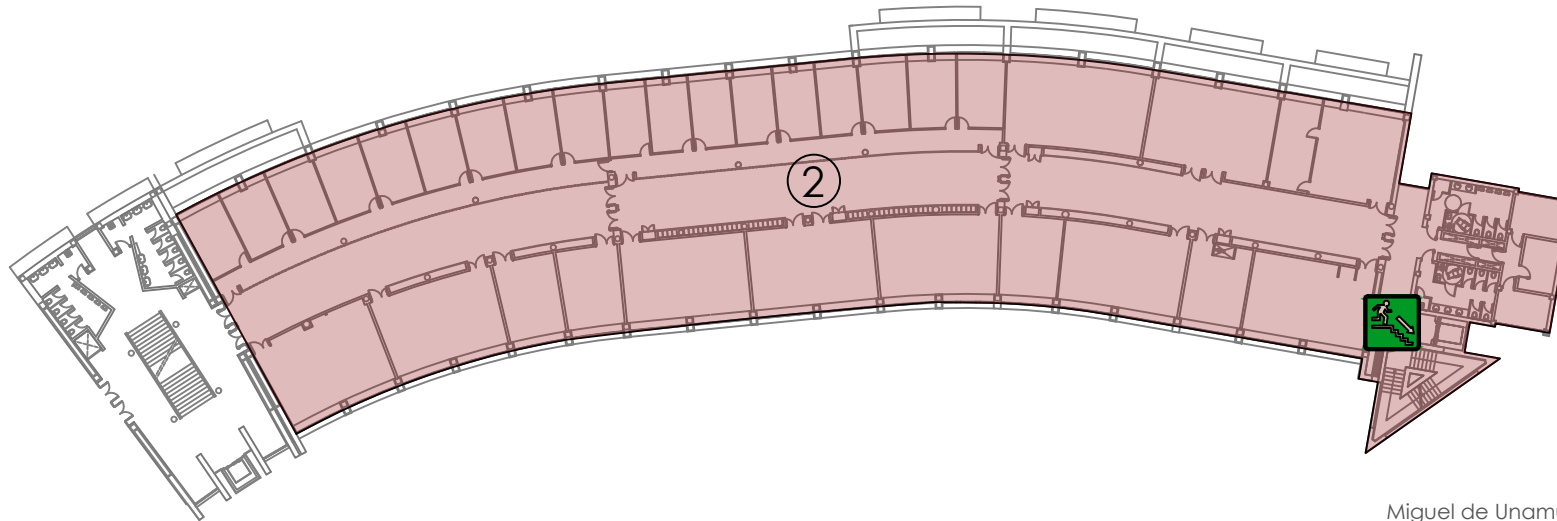

Planos de Evacuación

Campus de Colmenarejo

LEYENDA EVACUACIÓN

SALIDA AL EXTERIOR

PUNTO DE REUNIÓN EAE

Miguel de Unamuno I

Miguel de Unamuno II

Planos de Evacuación

Campus de Colmenarejo

LEYENDA EVACUACIÓN

ESCALERA DE EVACUACION
DESCENDENTE

PUNTO DE REUNIÓN EAE

Miguel de Unamuno I

(*): Punto de Reunión Zona 1 en Planta Baja

Miguel de Unamuno II

Planos de Evacuación

Campus de Colmenarejo

LEYENDA EVACUACIÓN

ESCALERA DE EVACUACION
DESCENDENTE

PUNTO DE REUNIÓN EAE

Miguel de Unamuno I

Miguel de Unamuno II