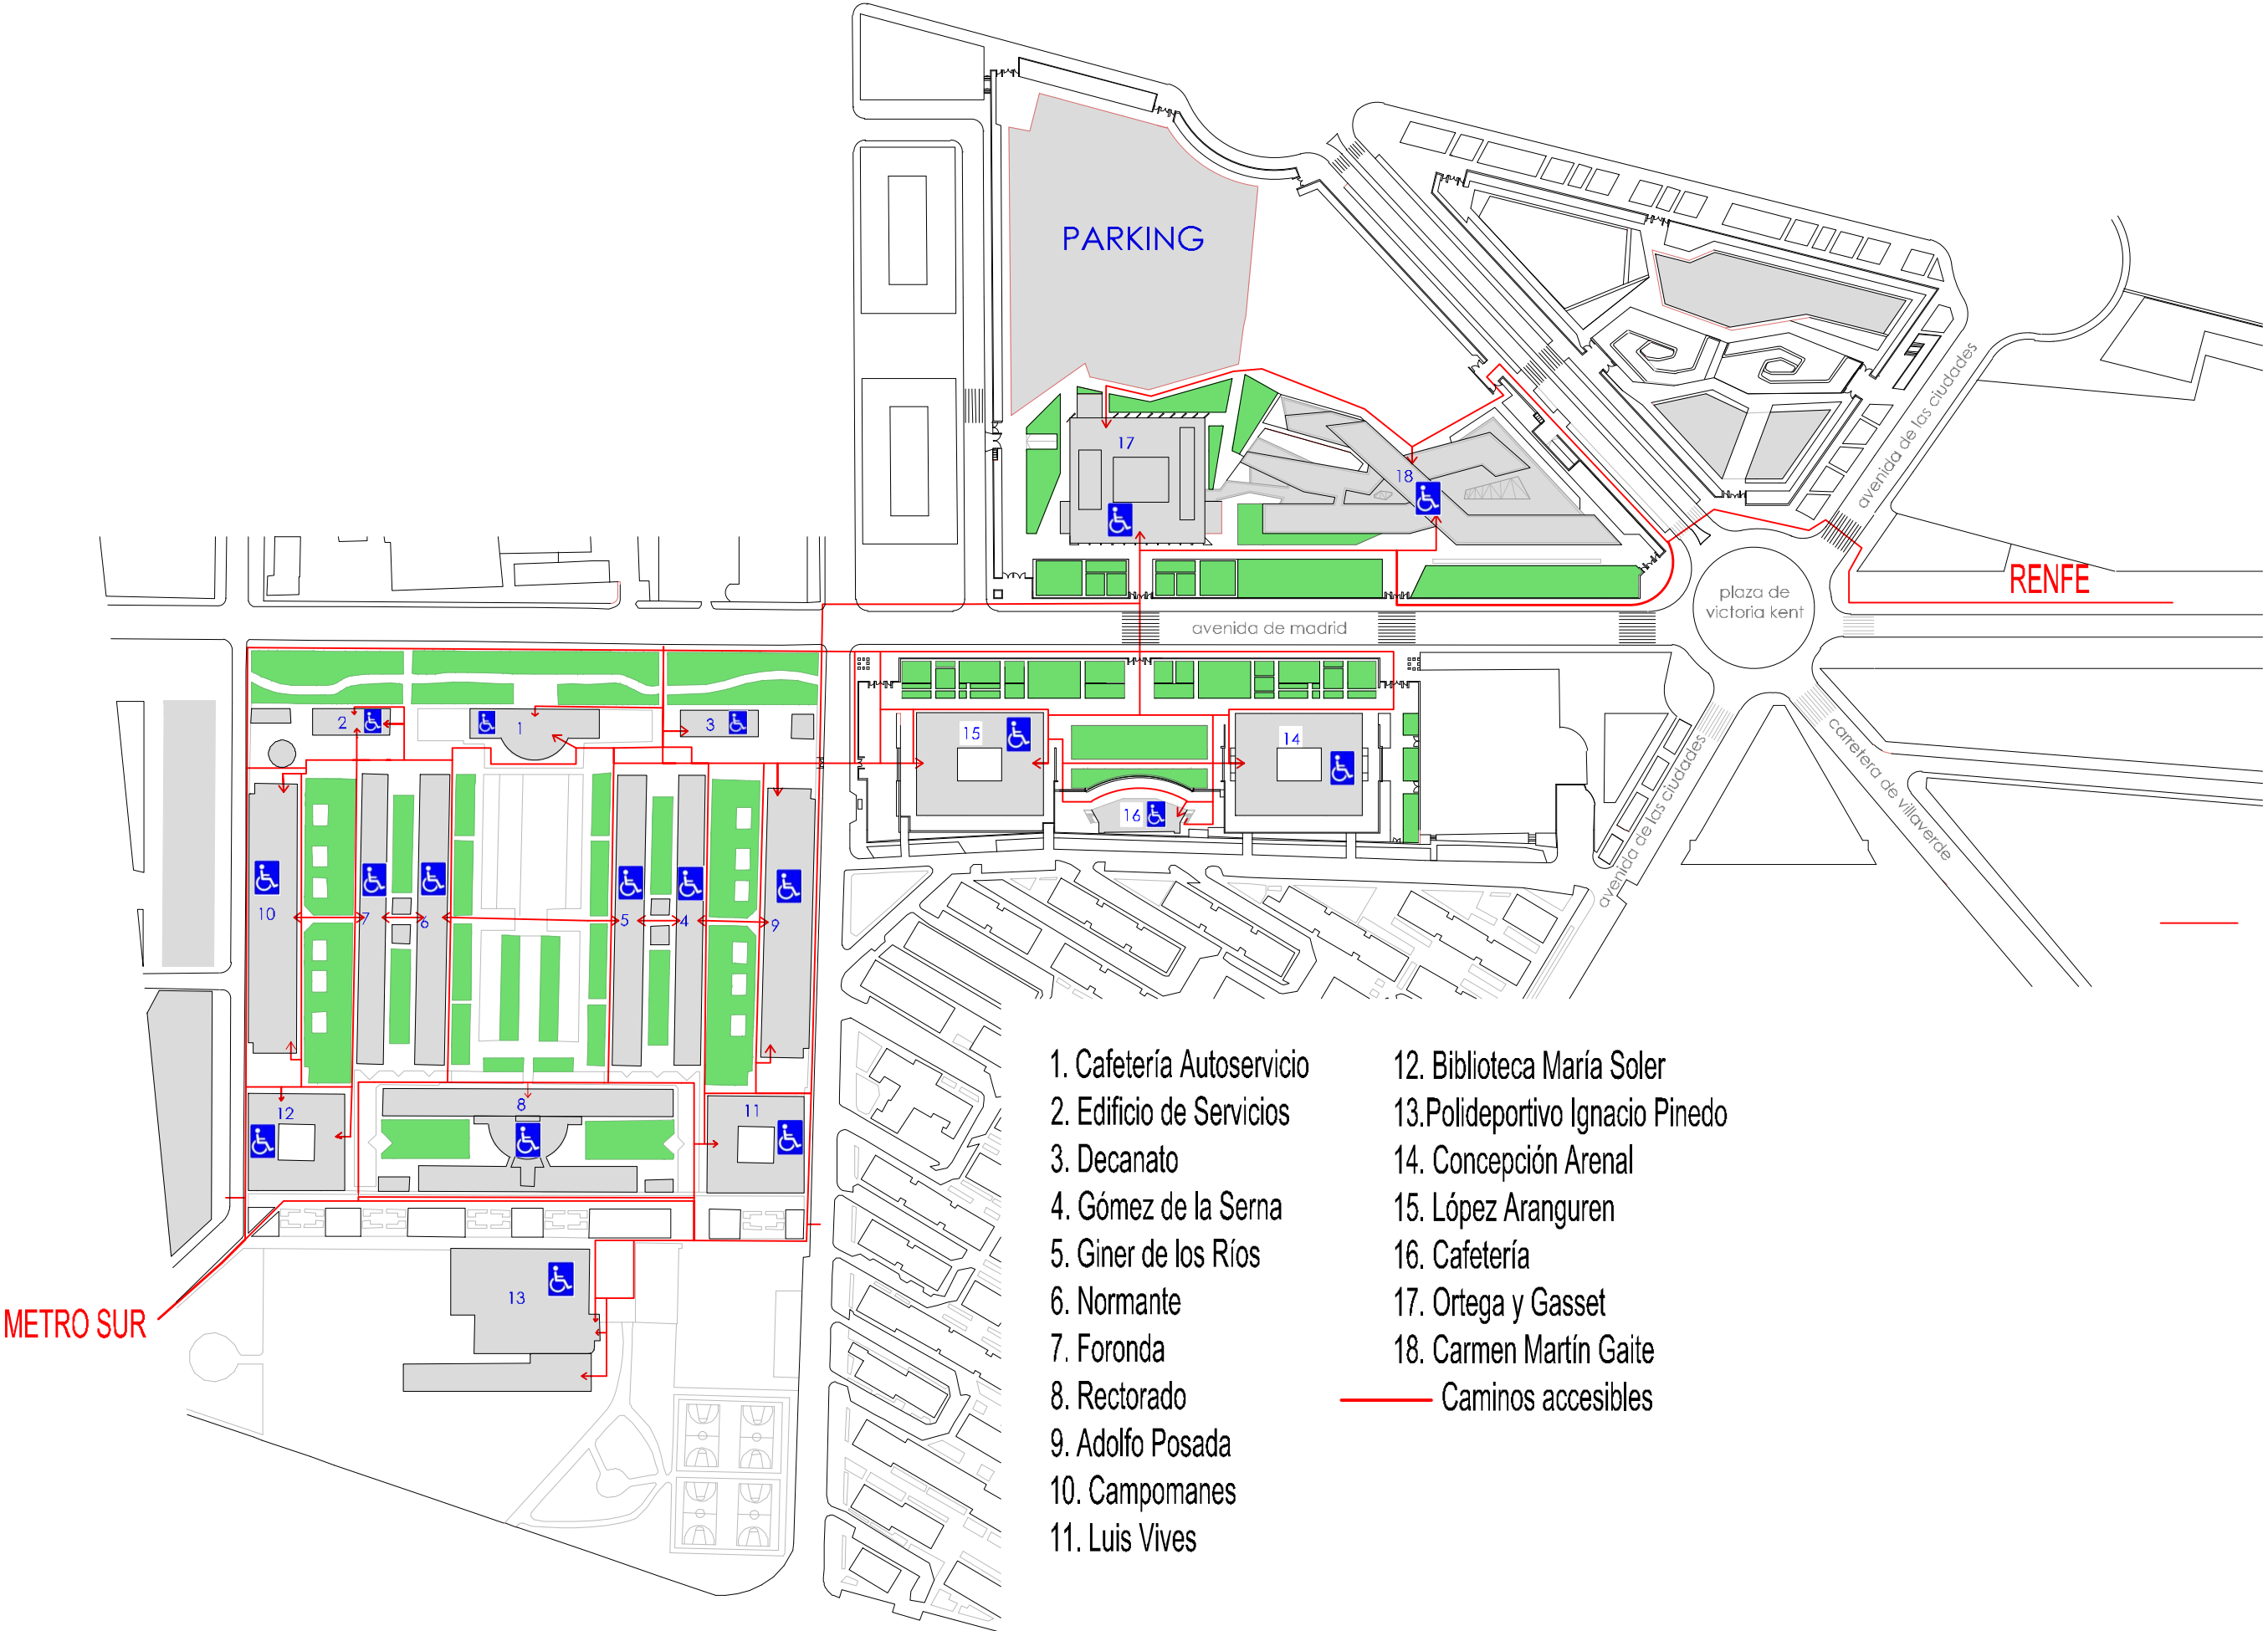

Campus de Getafe

- | | |
|---------------------------|----------------------------------|
| 1. Cafetería Autoservicio | 12. Biblioteca María Soler |
| 2. Edificio de Servicios | 13. Polideportivo Ignacio Pinedo |
| 3. Decanato | 14. Concepción Arenal |
| 4. Gómez de la Serna | 15. López Aranguren |
| 5. Giner de los Ríos | 16. Cafetería |
| 6. Normante | 17. Ortega y Gasset |
| 7. Foronda | 18. Carmen Martín Gaité |
| 8. Rectorado | — Caminos accesibles |
| 9. Adolfo Posada | |
| 10. Campomanes | |
| 11. Luis Vives | |