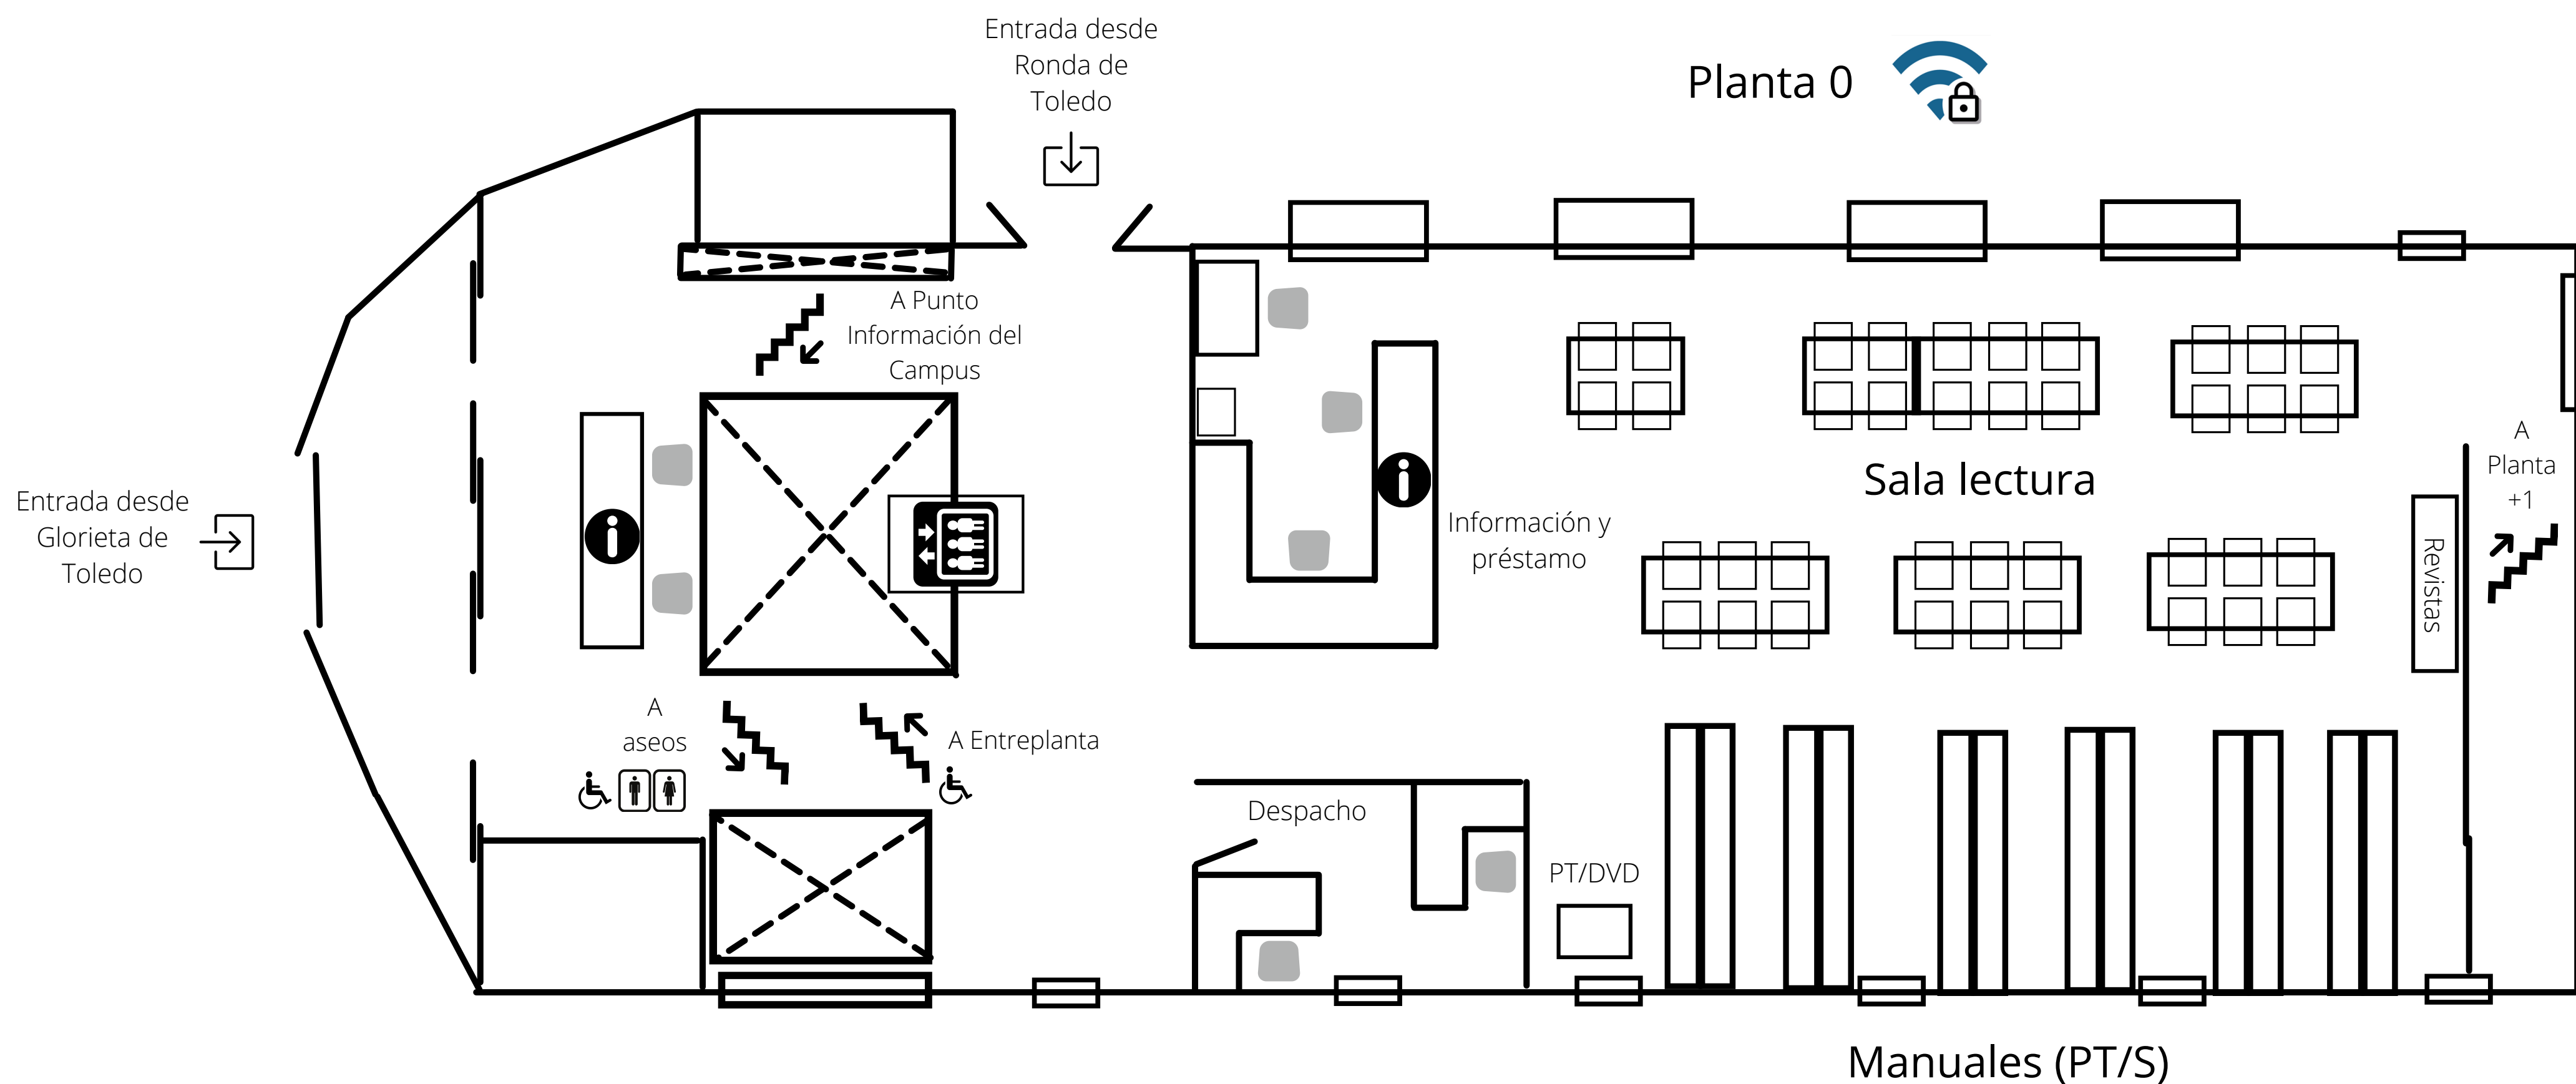

## Planta 0

**Biblioteca uc3m Campus Madrid-Puerta de Toledo**  
Ronda de Toledo, 1, 28005 Madrid  
Edificio 2.0.BI.01  
2.0.BI.02 (Despacho)

[mptatoledo@db.uc3m.es](mailto:mptatoledo@db.uc3m.es)  
91 624 57 01