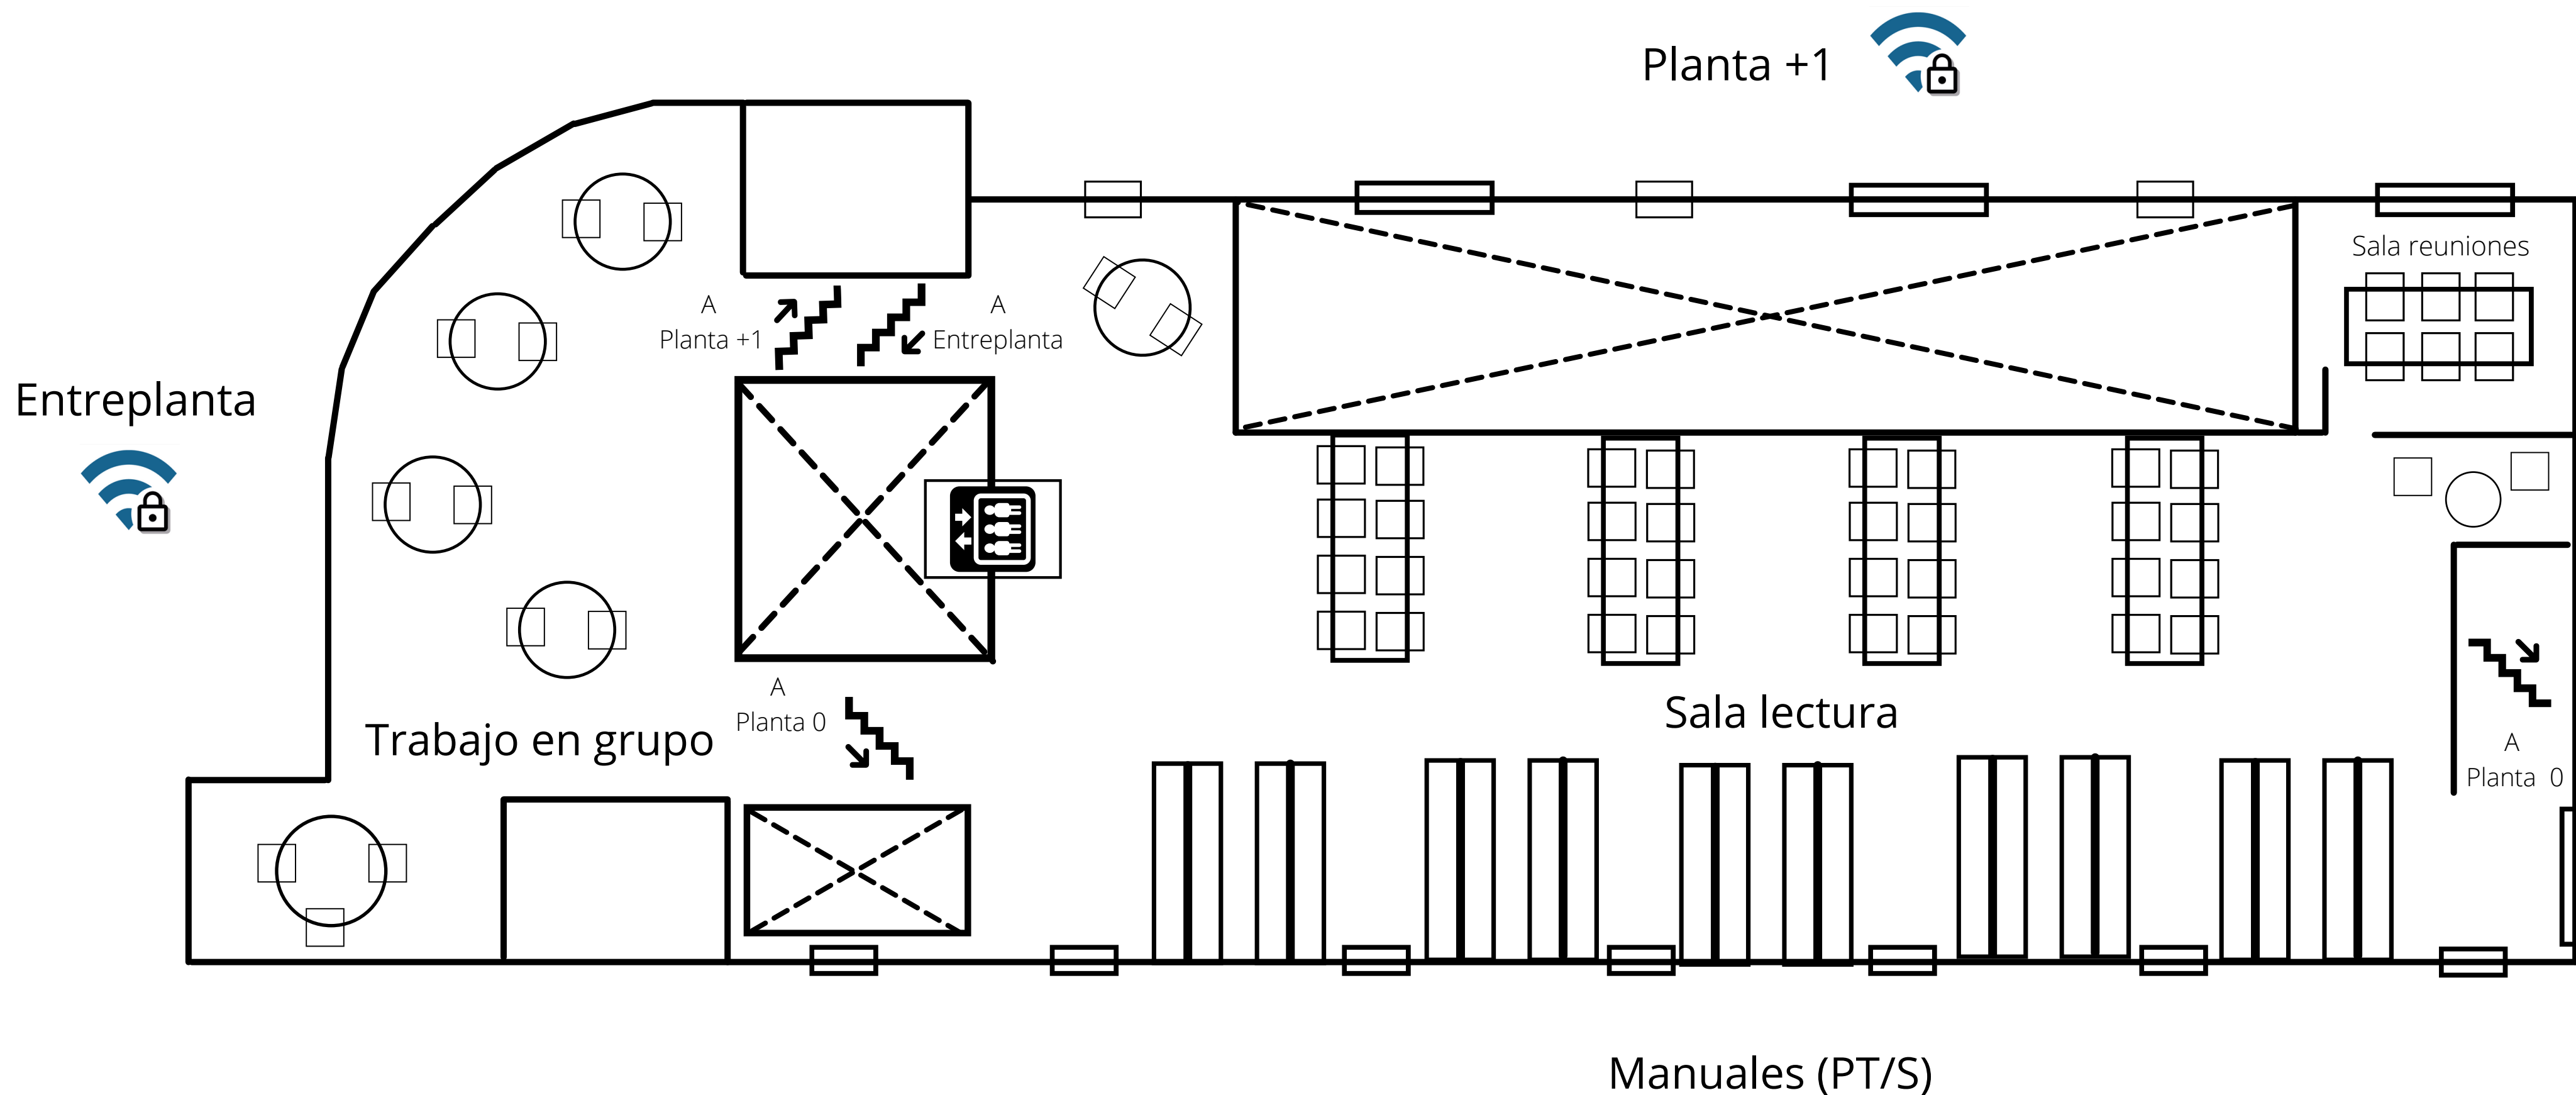

Entreplanta y Planta +1

Biblioteca uc3m Campus Madrid-Puerta de Toledo
Ronda de Toledo, 1, 28005 Madrid
Edificio 2.0.BI.01
2.0.BI.02 (Despacho)

mptatoledo@db.uc3m.es
91 624 57 01

De lunes a viernes de 9 a 21
Fines de semana, cerrada
Horarios especiales en vacaciones y exámenes