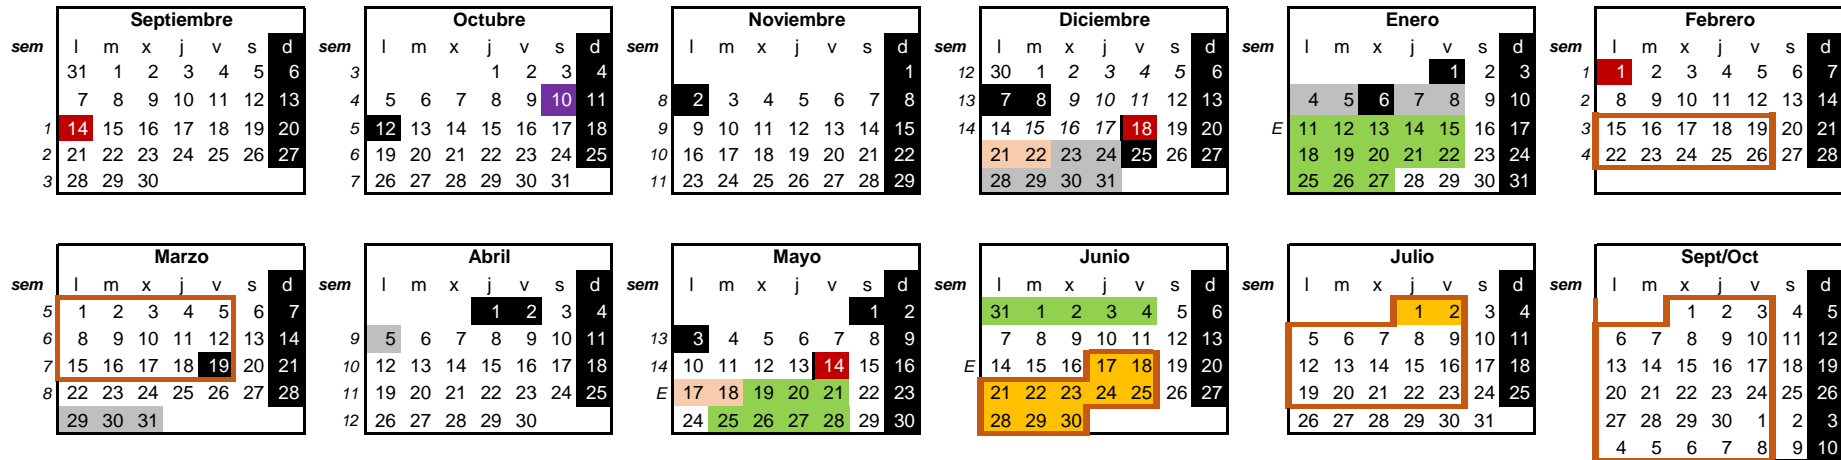

CALENDARIO ACADÉMICO CURSO 2020/21
MÁSTERES HABILITANTES CENTRO DE POSTGRADO-EPS*

Festivos nacionales y CAM (provisional)	
12 oct; 2 nov; 7,8, 25 dic; 1, 6 ene; 19 mar; 1, 2 abr; 1,3 may; y ¿16 ago?	
Festivos locales (provisional)	
Leganés:	10 oct y ¿16 ago?
Días no lectivos	
23 dic a 8 ene	
29 mar a 5 abril	

	1º CUATRIMESTRE	2º CUATRIMESTRE
BIENV., PRESENT. TITUL., CURSOS CERO, ETC	01 al 11 sept	
INICIO CLASES	14-sep	01-feb
FIN CLASES	18-dic	14-may
RECUPERACIONES y TUTORÍAS	21 y 22 dic	17 y 18 may
EXÁMENES Mov. Estudiantes no europeos	21 y 22 dic	
EXÁMENES Conv. Ordinaria	11 al 27 ene	19 may al 04 jun
EXÁMENES Conv. Extraordinaria	17 jun al 02 jul	
DEFENSA TFM	15 feb-19 mar	17 jun-23 jul; 1 sep-8 oct