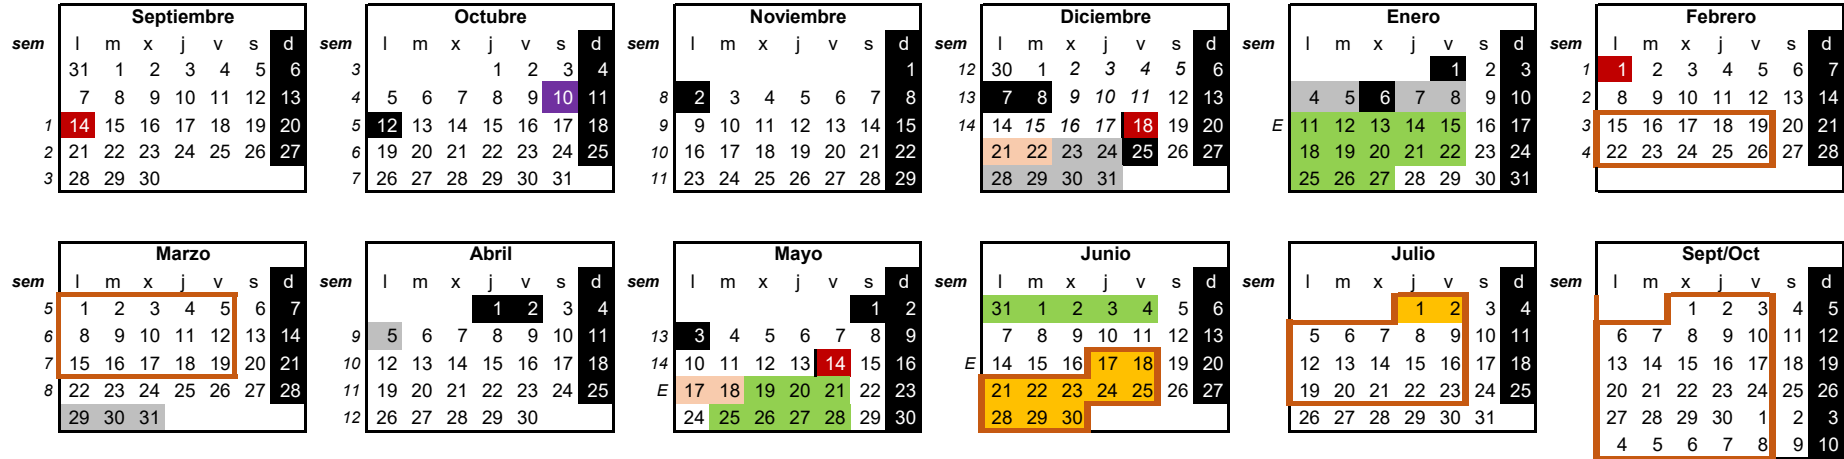

**CALENDARIO ACADÉMICO CURSO 2020/21  
MÁSTERES HABILITANTES CENTRO DE POSTGRADO-EPS\***

Festivos nacionales y CAM (provisional)	
12 oct; 2 nov; 7,8, 25 dic; 1, 6 ene; 1, 2 abr; 1,3 may; y ¿16 ago?	
Festivos locales (provisional)	
Leganés:	10 oct y ¿16 ago?
Días no lectivos	
23 dic a 8 ene	
29 mar a 5 abril	

	1º CUATRIMESTRE	2º CUATRIMESTRE
BIENV., PRESENT. TITUL., CURSOS CERO, ETC	01 al 11 sept	
INICIO CLASES	14-sep	01-feb
FIN CLASES	18-dic	14-may
RECUPERACIONES y TUTORÍAS	21 y 22 dic	17 y 18 may
EXÁMENES Mov. Estudiantes no europeos	21 y 22 dic	
EXÁMENES Conv. Ordinaria	11 al 27 ene	19 may al 04 jun
EXÁMENES Conv. Extraordinaria	17 jun al 02 jul	
DEFENSA TFM	15 feb-19 mar	17 jun-23 jul; 1 sep-8 oct