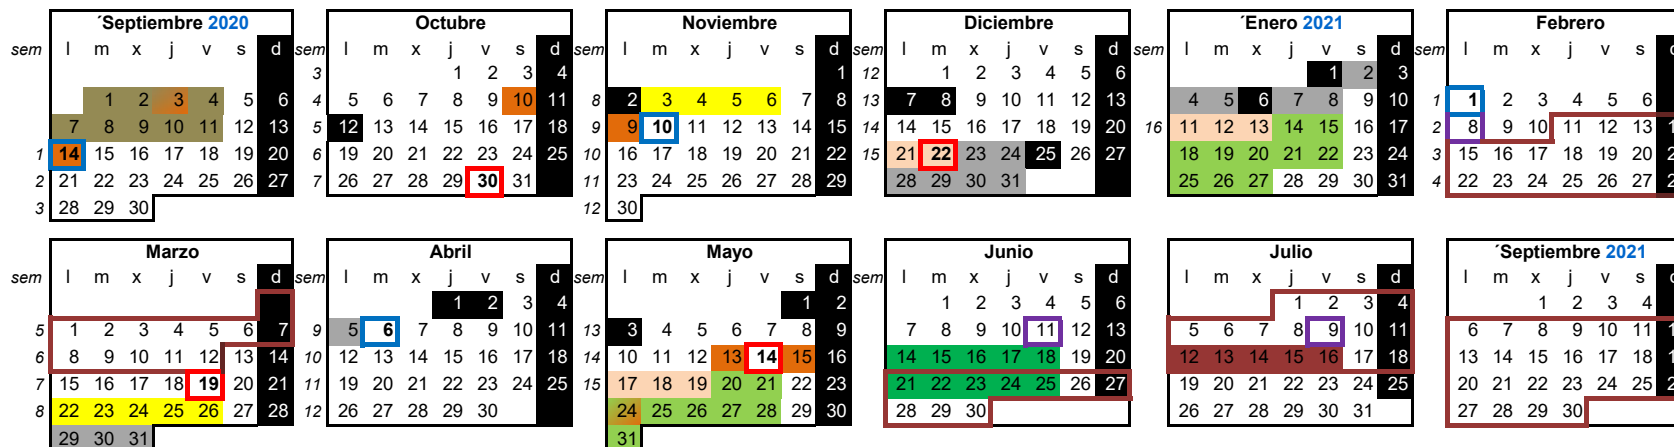

**CALENDARIO ACADÉMICO CURSO 2020/21
POSTGRADO - MÁSTERES**

Días no lectivos	Festivos	Fechas académicas	Cuatrimestre 1	Cuatrimestre 2	Otras fechas		
21 dic a 8 ene 29 marzo a 5 abril	Fiestas locales (provisional) Getafe 3 y 14 sept 13 y 24 mayo Leganés 10-oct Madrid-PT 9 nov y 15 mayo	Cursos 0 y Complementos Formativos	1-11 septiembre				
	Sujetos a posibles cambios al aprobarse el calendario laboral de 2021	Inicio clases Cuatrimestre	14 septiembre	1 febrero			
	Fiestas nacionales y CAM	Inicio clases Semicuatrimestre	14 sept / 10 nov	1 febrero / 6 abril			
		Recuperaciones y Tutorías	Semana 15	Semana 15			
		Posibilidad Exámenes adelantados					
		Fin clases Cuatrimestre	22 diciembre	14 mayo			
		Fin clases Semicuatrimestre	30 oct / 22 dic	19 marzo / 14 mayo			
		Exámenes asignaturas Semicuatr. Semana 8	3-6 noviembre	22-26 marzo			
		Exámenes ordinarios	14-27 enero	20 mayo - 31 mayo			
		Exámenes extraordinarios	14-25 junio				
TFM		Periodos Defensa	Fecha Máx. Matricula	Periodos Defensa			
		Febrero-Marzo	30-nov-20	11 febrero - 12 marzo			
		Junio-Julio	06-abr-21	21 junio - 18 julio			
		Septiembre	06-abr-21	6-30 septiembre			
					C1 C2		
					Encuestas semicuatrimestre 1	Semana 7	Semana 7
					Encuestas semicuat. 2 y resto	Semana 13/14	Semana 13
					Cierre actas exámenes ordinarios	08-feb	11-jun
					Cierre actas exámenes extraord.	09-jul	
					Ceremonias Graduación	12-16 julio	
					Aprobado en C°Dirección 18-12-2019		
					Aprobación por C° de Gobierno 04-02-2020		

Observaciones:

Los festivos de 2021, especialmente los locales, pueden variar en función de las fechas oficiales aprobadas por la administración competente.

(*) El MU de Acceso al Ejercicio de la Abogacía y los Másteres profesionales de la Escuela Politécnica Superior tienen peculiaridades respecto al calendario general que serán publicadas en sus respectivas páginas web