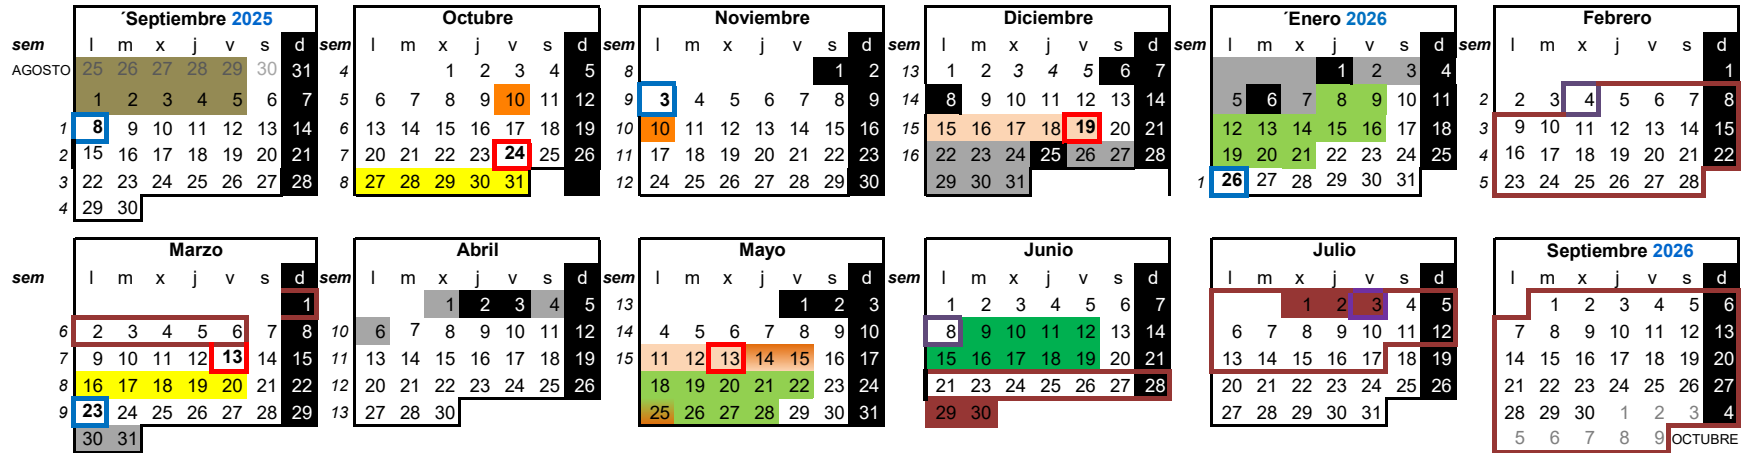

CALENDARIO ACADÉMICO CURSO 2025/26
POSTGRADO - MÁSTERES

Días no lectivos	Festivos	Fechas académicas	Cuatrimestre 1	Cuatrimestre 2	Otras fechas																		
22 dic a 7 ene 30 marzo a 6 abril (Provisionales)	Fiestas locales (PENDIENTES) Getafe 14 y 25 mayo Leganés 10 oct y 17 agos Madrid-PT 10 nov y 15 mayo Fiestas nacionales y CAM	Cursos 0 y Complementos Formativos Inicio clases Cuatrimestre Inicio clases Semicuatrimestre Recuperaciones y Tutorías Fin clases Cuatrimestre Fin clases Semicuatrimestre Exámenes asignaturas Semicuat. Semana 8 Exámenes ordinarios Exámenes extraordinarios	25 agosto - 5 septiembre 8 septiembre 8 sept / 3 nov Semana 15 19 diciembre 24 oct / 19 dic 27-31 octubre 8-21 enero 9-19 junio	26 enero 26 enero / 23 marzo Semana 15 13 mayo 13 marzo / 13 mayo 16-20 marzo 18 - 28 mayo 9-19 junio 5 feb-6 marzo 21 junio - 17 julio 1 sept - 9 octubre	<table border="1"> <thead> <tr> <th></th> <th>C1</th> <th>C2</th> </tr> </thead> <tbody> <tr> <td>Encuestas semicuatrimestre 1</td> <td>Semana 7</td> <td>Semana 7</td> </tr> <tr> <td>Encuestas semicuat. 2 y resto</td> <td>Semana 14</td> <td>Semana 14</td> </tr> <tr> <td>Cierre actas exámenes ordinarios</td> <td>04-feb</td> <td>08-jun</td> </tr> <tr> <td>Cierre actas exámenes extraord.</td> <td colspan="2">03-jul</td> </tr> <tr> <td>Ceremonias Graduación</td> <td colspan="2">29 junio - 3 julio</td> </tr> </tbody> </table>		C1	C2	Encuestas semicuatrimestre 1	Semana 7	Semana 7	Encuestas semicuat. 2 y resto	Semana 14	Semana 14	Cierre actas exámenes ordinarios	04-feb	08-jun	Cierre actas exámenes extraord.	03-jul		Ceremonias Graduación	29 junio - 3 julio	
	C1	C2																					
Encuestas semicuatrimestre 1	Semana 7	Semana 7																					
Encuestas semicuat. 2 y resto	Semana 14	Semana 14																					
Cierre actas exámenes ordinarios	04-feb	08-jun																					
Cierre actas exámenes extraord.	03-jul																						
Ceremonias Graduación	29 junio - 3 julio																						
		TFM	Periodos Defensa	Fecha Máx.Matricula	Periodos Defensa	Actualizado 04.11.24 Aprobación Cº de Gobierno Diciembre 2024																	