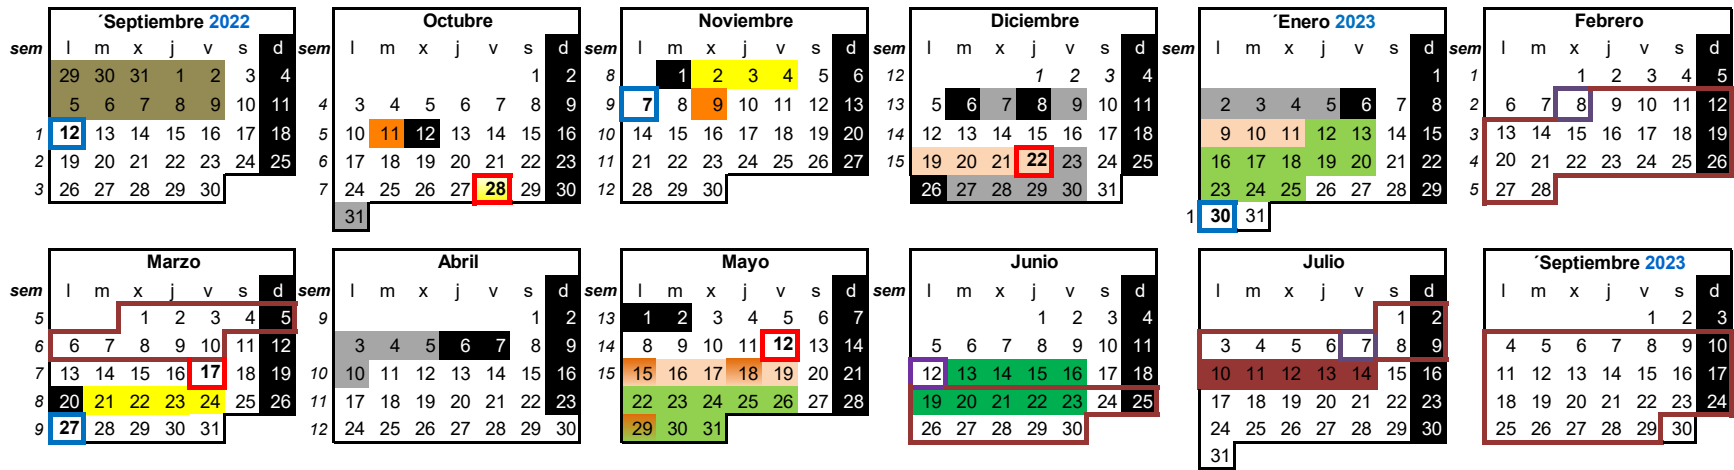

**CALENDARIO ACADÉMICO CURSO 2022/23
POSTGRADO - MÁSTERES**

Días no lectivos	Festivos	Fechas académicas	Cuatrimestre 1	Cuatrimestre 2	Otras fechas
31 octubre	Fiestas locales (PENDIENTES)	Cursos 0 y Complementos Formativos	29 agosto - 9 septiembre		
7 y 9 diciembre		Inicio clases Cuatrimestre	12 septiembre	30 enero	
23 dic a 5 ene	Getafe 18 y 29 may	Inicio clases Semicuatrimestre	12 sept / 7 nov	30 enero / 27 marzo	
3 a 10 de abril	Leganés 11 oct y 14 agos	Recuperaciones y Tutorías	Semana 15	Semana 15	
	Madrid-PT 9 nov y 15 mayo	Posibilidad Exámenes adelantados			
		Fin clases Cuatrimestre	22 diciembre	12 mayo	
		Fin clases Semicuatrimestre	28 oct / 22 dic	17 marzo / 12 mayo	
	Fiestas nacionales y CAM	Exámenes asignaturas Semicuat. Semana 8	28 oct -4 noviembre	21-24 marzo	
		Exámenes ordinarios	12-25 enero	22 - 31 mayo	
		Exámenes extraordinarios	13-23 junio		
		TFM	Periodos Defensa	Periodos Defensa	
			Febrero-Marzo	9 febrero - 10 marzo	
			Junio-Julio	19 junio - 14 julio	
			Septiembre	4-29 septiembre	
					Actualizado 22.09.22
					Aprobación C° de Gobierno Febrero 2022

Observaciones:

Los festivos de 2023, especialmente los locales, pueden variar en función de las fechas oficiales aprobadas por la administración competente.

(*) El MU de Acceso al Ejercicio de la Abogacía y los Másteres profesionales de la Escuela Politécnica Superior tienen peculiaridades respecto al calendario general que serán publicadas en sus respectivas páginas web