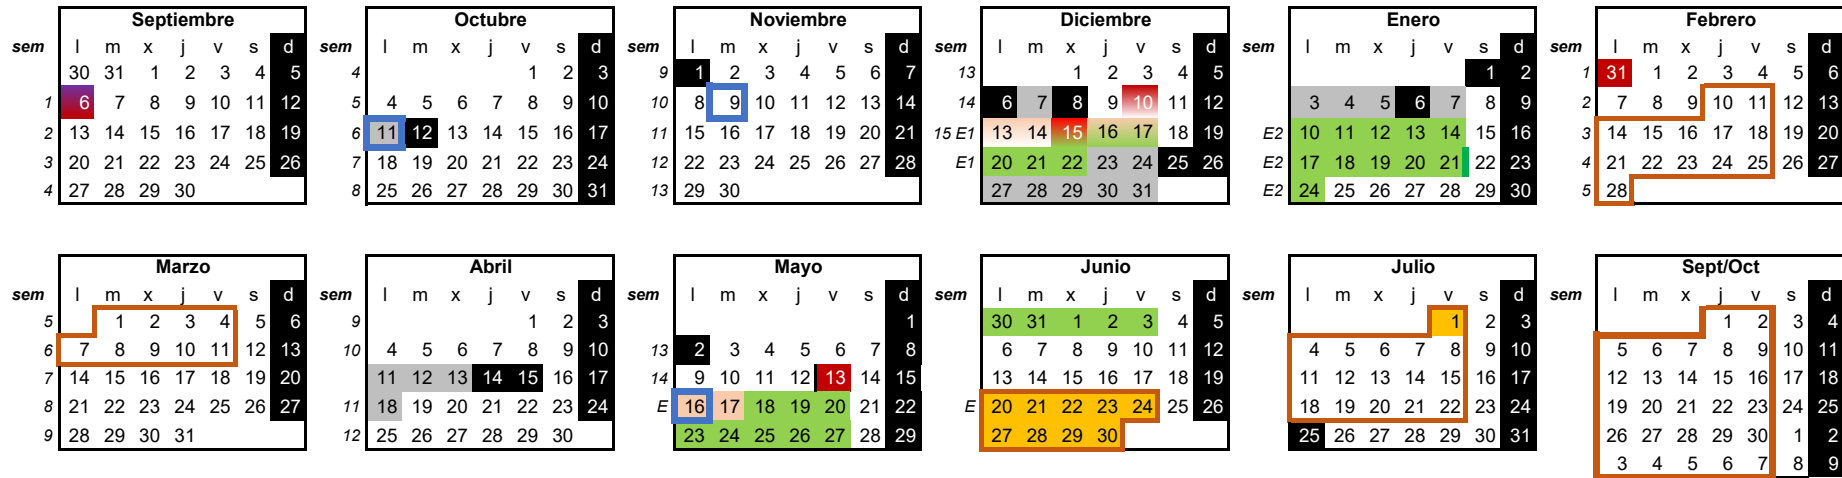

**CALENDARIO ACADÉMICO CURSO 2021/22  
MÁSTERES HABILITANTES CENTRO DE POSTGRADO-EPS (\*)**

Festivos nacionales y CAM (provisional)	
12 oct; 1 nov; 6, 8, 25 dic; 1, 6 ene; 14, 15 abr; 2 may; 25 julio y 15 ago	
Festivos locales (provisional)	
Leganés:	11 oct y 16 ago
Puerta de Toledo:	9 nov y 16 may
Días no lectivos	
11-oct	
07-dic	
23 dic a 7 ene	
11 a 18 abr	

	1º CUATRIMESTRE	2º CUATRIMESTRE
BIENV., PRESENT. TITUL., CURSOS CERO, ETC	01 al 10 sept	
INICIO CLASES	06-sep	31-ene
FIN CLASES	15-dic	13-may
RECUPERACIONES y TUTORÍAS	16 y 17 dic	16 y 17 may
EXÁMENES Mov. Estudiantes no europeos	20 al 22 dic	
EXÁMENES Conv. Ordinaria (Bloque 1)	20 al 22 dic	
EXÁMENES Conv. Ordinaria (Bloque 2)	10 al 24 ene	18 may al 03 jun
EXÁMENES Conv. Extraordinaria	20 jun al 01 jul	
DEFENSA TFM (**)	10 feb-11 mar	20 jun-22 jul; 1 sep-7 oct