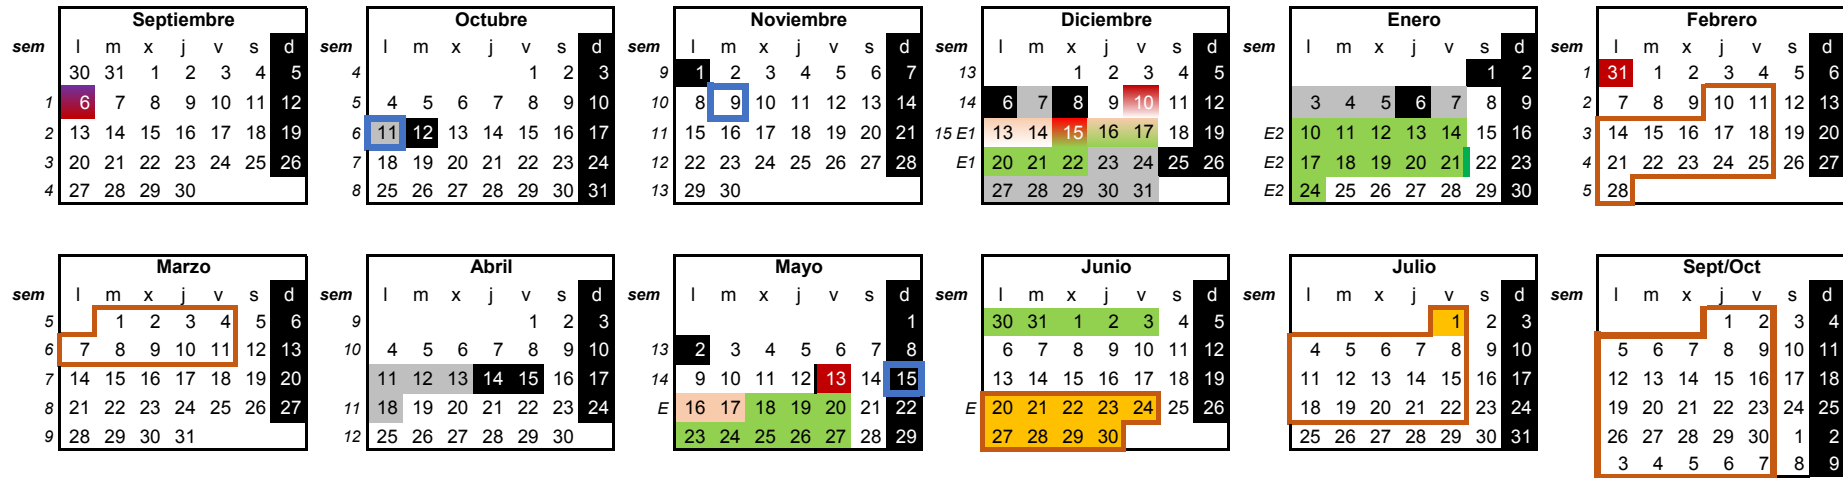

**CALENDARIO ACADÉMICO CURSO 2021/22
MÁSTERES HABILITANTES CENTRO DE POSTGRADO-EPS (*)**

Festivos nacionales y CAM (provisional)	
12 oct; 1 nov; 6, 8, 25 dic; 1, 6 ene; 14, 15 abr; 2 may; ¿16 junio o 25 julio? y 15 ago	
Festivos locales (provisional)	
Leganés:	11 oct y 16 ago
Puerta de Toledo	9 nov y 15 may
Días no lectivos	
	11-oct
	07-dic
	23 dic a 7 ene
	11 a 18 abr

	1º CUATRIMESTRE	2º CUATRIMESTRE
BIENV., PRESENT. TITUL., CURSOS CERO, ETC	01 al 10 sept	
INICIO CLASES	06-sep	31-ene
FIN CLASES	15-dic	13-may
RECUPERACIONES y TUTORÍAS	16 y 17 dic	16 y 17 may
EXÁMENES Mov. Estudiantes no europeos	20 al 22 dic	
EXÁMENES Conv. Ordinaria (Bloque 1)	20 al 22 dic	
EXÁMENES Conv. Ordinaria (Bloque 2)	10 al 24 ene	18 may al 03 jun
EXÁMENES Conv. Extraordinaria	20 jun al 01 jul	
DEFENSA TFM (**)	10 feb-11 mar	20 jun-22 jul; 1 sep-7 oct