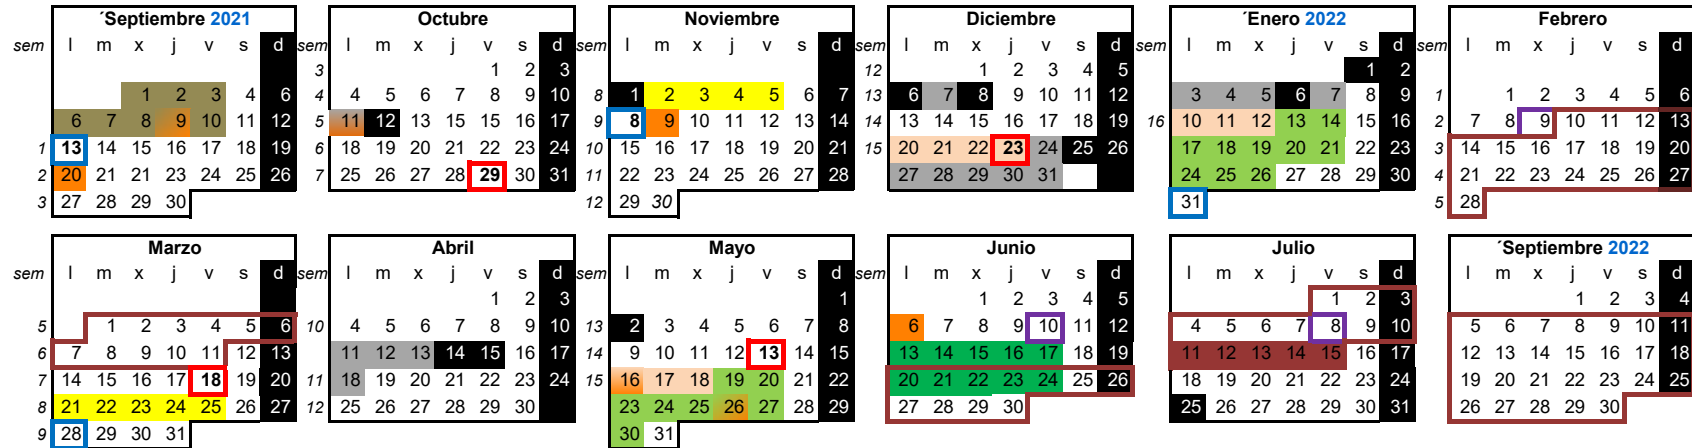

CALENDARIO ACADÉMICO CURSO 2021/22  
POSTGRADO - MÁSTERES

Días no lectivos	Festivos	Fechas académicas	Cuatrimestre 1	Cuatrimestre 2	Otras fechas
11 octubre	Fiestas locales (PENDIENTES)	Cursos 0 y Complementos Formativos	1-10 septiembre		
7 diciembre	9 y 20 Sept.	Inicio clases Cuatrimestre	13 septiembre	31 enero	
24 dic a 7 ene	Getafe 26 may y 6 jun?	Inicio clases Semicuatrimestre	13 sept / 8 nov	31 enero / 28 marzo	
11 a 18 de abril	Leganés 11-oct	Recuperaciones y Tutorías	Semana 15	Semana 15	
	Madrid-PT 9 nov y 16 mayo	Posibilidad Exámenes adelantados			
		Fin clases Cuatrimestre	23 diciembre	13 mayo	
		Fin clases Semicuatrimestre	29 oct / 23 dic	18 marzo / 13 mayo	
	Fiestas nacionales y CAM	Exámenes asignaturas Semicuat. Semana 8	2-5 noviembre	21-25 marzo	
		Exámenes ordinarios	13-26 enero	19 mayo - 30 mayo	
		Exámenes extraordinarios	13-24 junio		
		TFM	Periodos Defensa	Fecha Máx. Matricula	Periodos Defensa
			Febrero-Marzo	30-nov-21	10 febrero - 11 marzo
			Junio-Julio	06-abr-22	20 junio - 15 julio
			Septiembre	06-abr-22	5-30 septiembre
			Aprobado en CDCP 19-01-2021		
			Aprobación por Cº de Gobierno Febrero 2021		

Observaciones:

Los festivos de 2022, especialmente los locales, pueden variar en función de las fechas oficiales aprobadas por la administración competente.

(\*) El MU de Acceso al Ejercicio de la Abogacía y los Másteres profesionales de la Escuela Politécnica Superior tienen peculiaridades respecto al calendario general que serán publicadas en sus respectivas páginas web