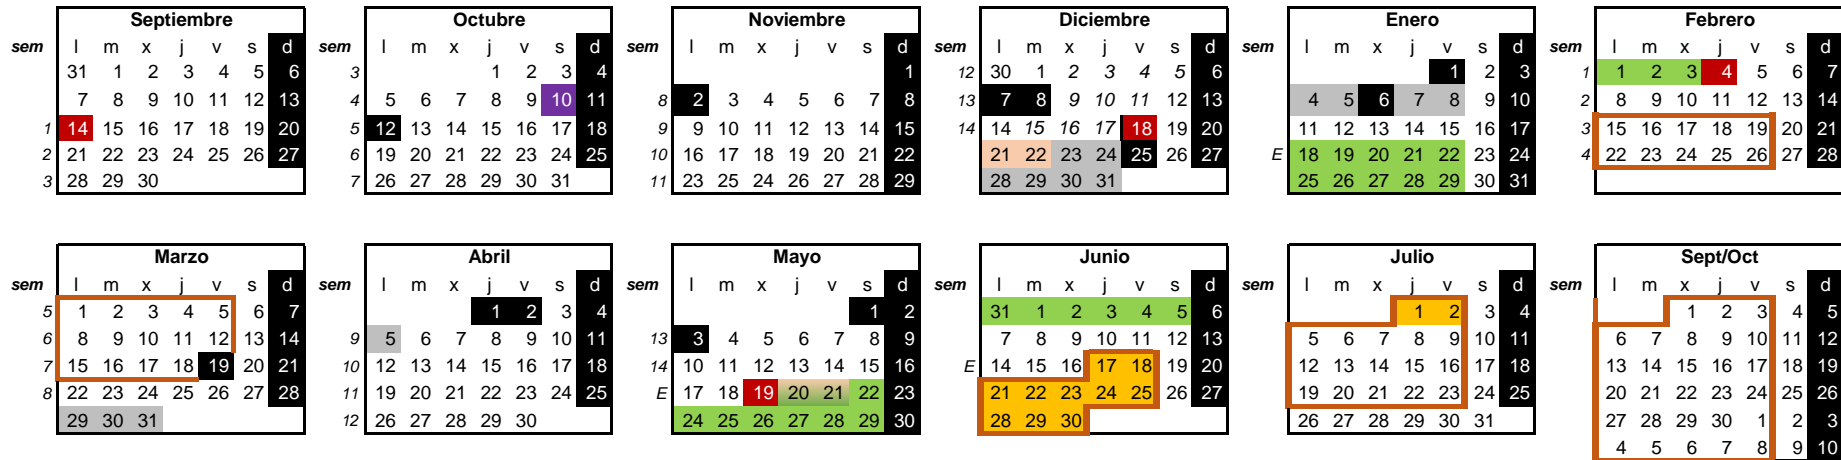

**CALENDARIO ACADÉMICO CURSO 2020/21**  
**MÁSTERES HABILITANTES CENTRO DE POSTGRADO-EPS\***

Festivos nacionales y CAM (provisional)	
12 oct; 2 nov; 7,8, 25 dic; 1, 6 ene; 19 mar; 1, 2 abr; 1,3 may; y 14 ago	
Festivos locales (provisional)	
Leganés:	10 oct y 14 ago
Días no lectivos	
23 dic a 8 ene	
29 mar a 5 abril	

	1º CUATRIMESTRE	2º CUATRIMESTRE
BIENV., PRESENT. TITUL., CURSOS CERO, ETC	01 al 11 sept	
INICIO CLASES	14-sep	04-feb
FIN CLASES	18-dic	19-may
RECUPERACIONES y TUTORÍAS	21 y 22 dic	20 y 21 may (según centros)
EXÁMENES Mov. Estudiantes no europeos	21 y 22 dic	
EXÁMENES Conv. Ordinaria	18 ene al 3 feb	20 may al 05 jun
EXÁMENES Conv. Extraordinaria	17 jun al 02 jul	
DEFENSA TFM	15 feb-19 mar	17 jun-23 jul; 1 sep-8 oct