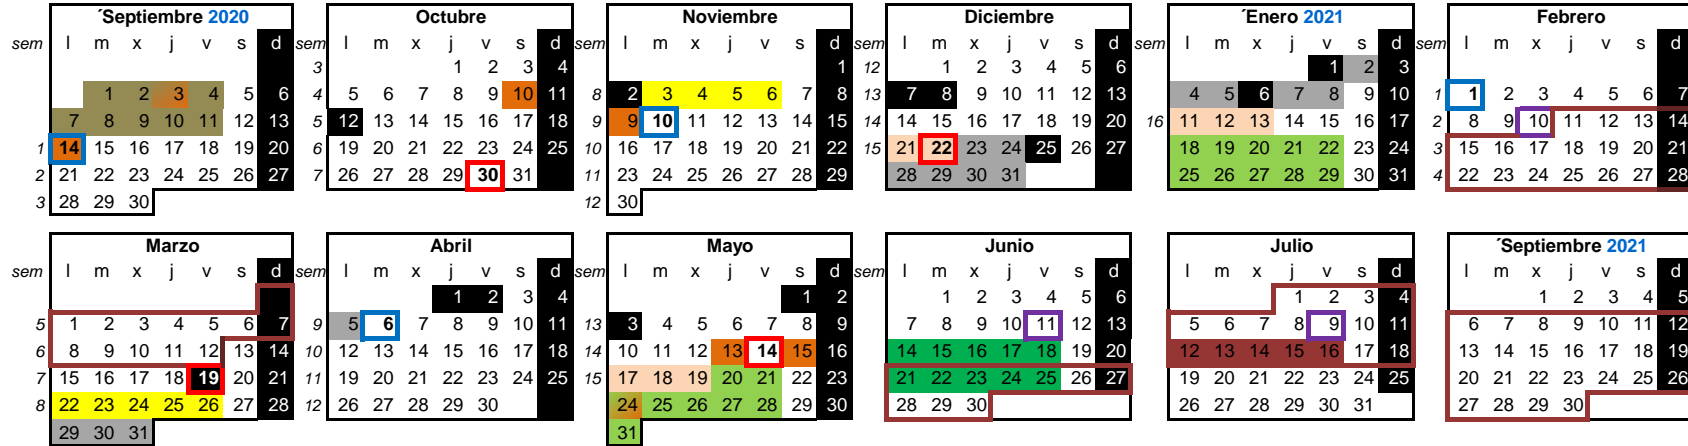

**CALENDARIO ACADÉMICO CURSO 2020/21
POSTGRADO - MÁSTERES**

Días no lectivos	Festivos	Fechas académicas		Cuatrimestre 1	Cuatrimestre 2	Otras fechas	
23 dic a 8 ene 29 marzo a 5 abril	Fiestas locales Getafe 3 y 14 sept 13 y 24 mayo Leganés 10-oct Madrid-PT 9 nov y 15 mayo	Cursos 0 y Complementos Formativos		1-11 septiembre			
		Inicio clases Cuatrimestre		14 septiembre	1 febrero	C1 C2	
		Inicio clases Semicuatrimestre		14 sept / 10 nov	1 febrero / 6 abril	Encuestas semicuatrimestre 1	Semana 7 Semana 7
		Recuperaciones y Tutorías Posibilidad Exámenes adelantados		Semana 15	Semana 15	Encuestas semicuat. 2 y resto	Semana 13/14 Semana 13
		Fin clases Cuatrimestre		22 diciembre	14 mayo	Cierre actas exámenes ordinarios	10-feb 11-jun
		Fin clases Semicuatrimestre		30 oct / 22 dic	19 marzo / 14 mayo	Cierre actas exámenes extraord.	09-jul
	Fiestas nacionales y CAM	Exámenes asignaturas Semicuat. Semana 8		3-6 noviembre	22-26 marzo	Ceremonias Graduación	12-16 julio
		Exámenes ordinarios		18-29 enero	20 mayo - 31 mayo	Aprobado en CºDirección 18-12-2019	
		Exámenes extraordinarios		14-25 junio		Aprobación por Cº de Gobierno 04-02-2020 Actualizado CºGobierno 12-01-21	
		TFM	Periodos Defensa	Fecha Máx.Matricula	Periodos Defensa		
			Febrero-Marzo	30-nov-20	11 febrero - 12 marzo		
			Junio-Julio	06-abr-21	21 junio - 18 julio		
			Septiembre	06-abr-21	6-30 septiembre		

Observaciones:

Los festivos de 2021, especialmente los locales, pueden variar en función de las fechas oficiales aprobadas por la administración competente.

(*) El MU de Acceso al Ejercicio de la Abogacía y los Másteres profesionales de la Escuela Politécnica Superior tienen peculiaridades respecto al calendario general que serán publicadas en sus respectivas páginas web