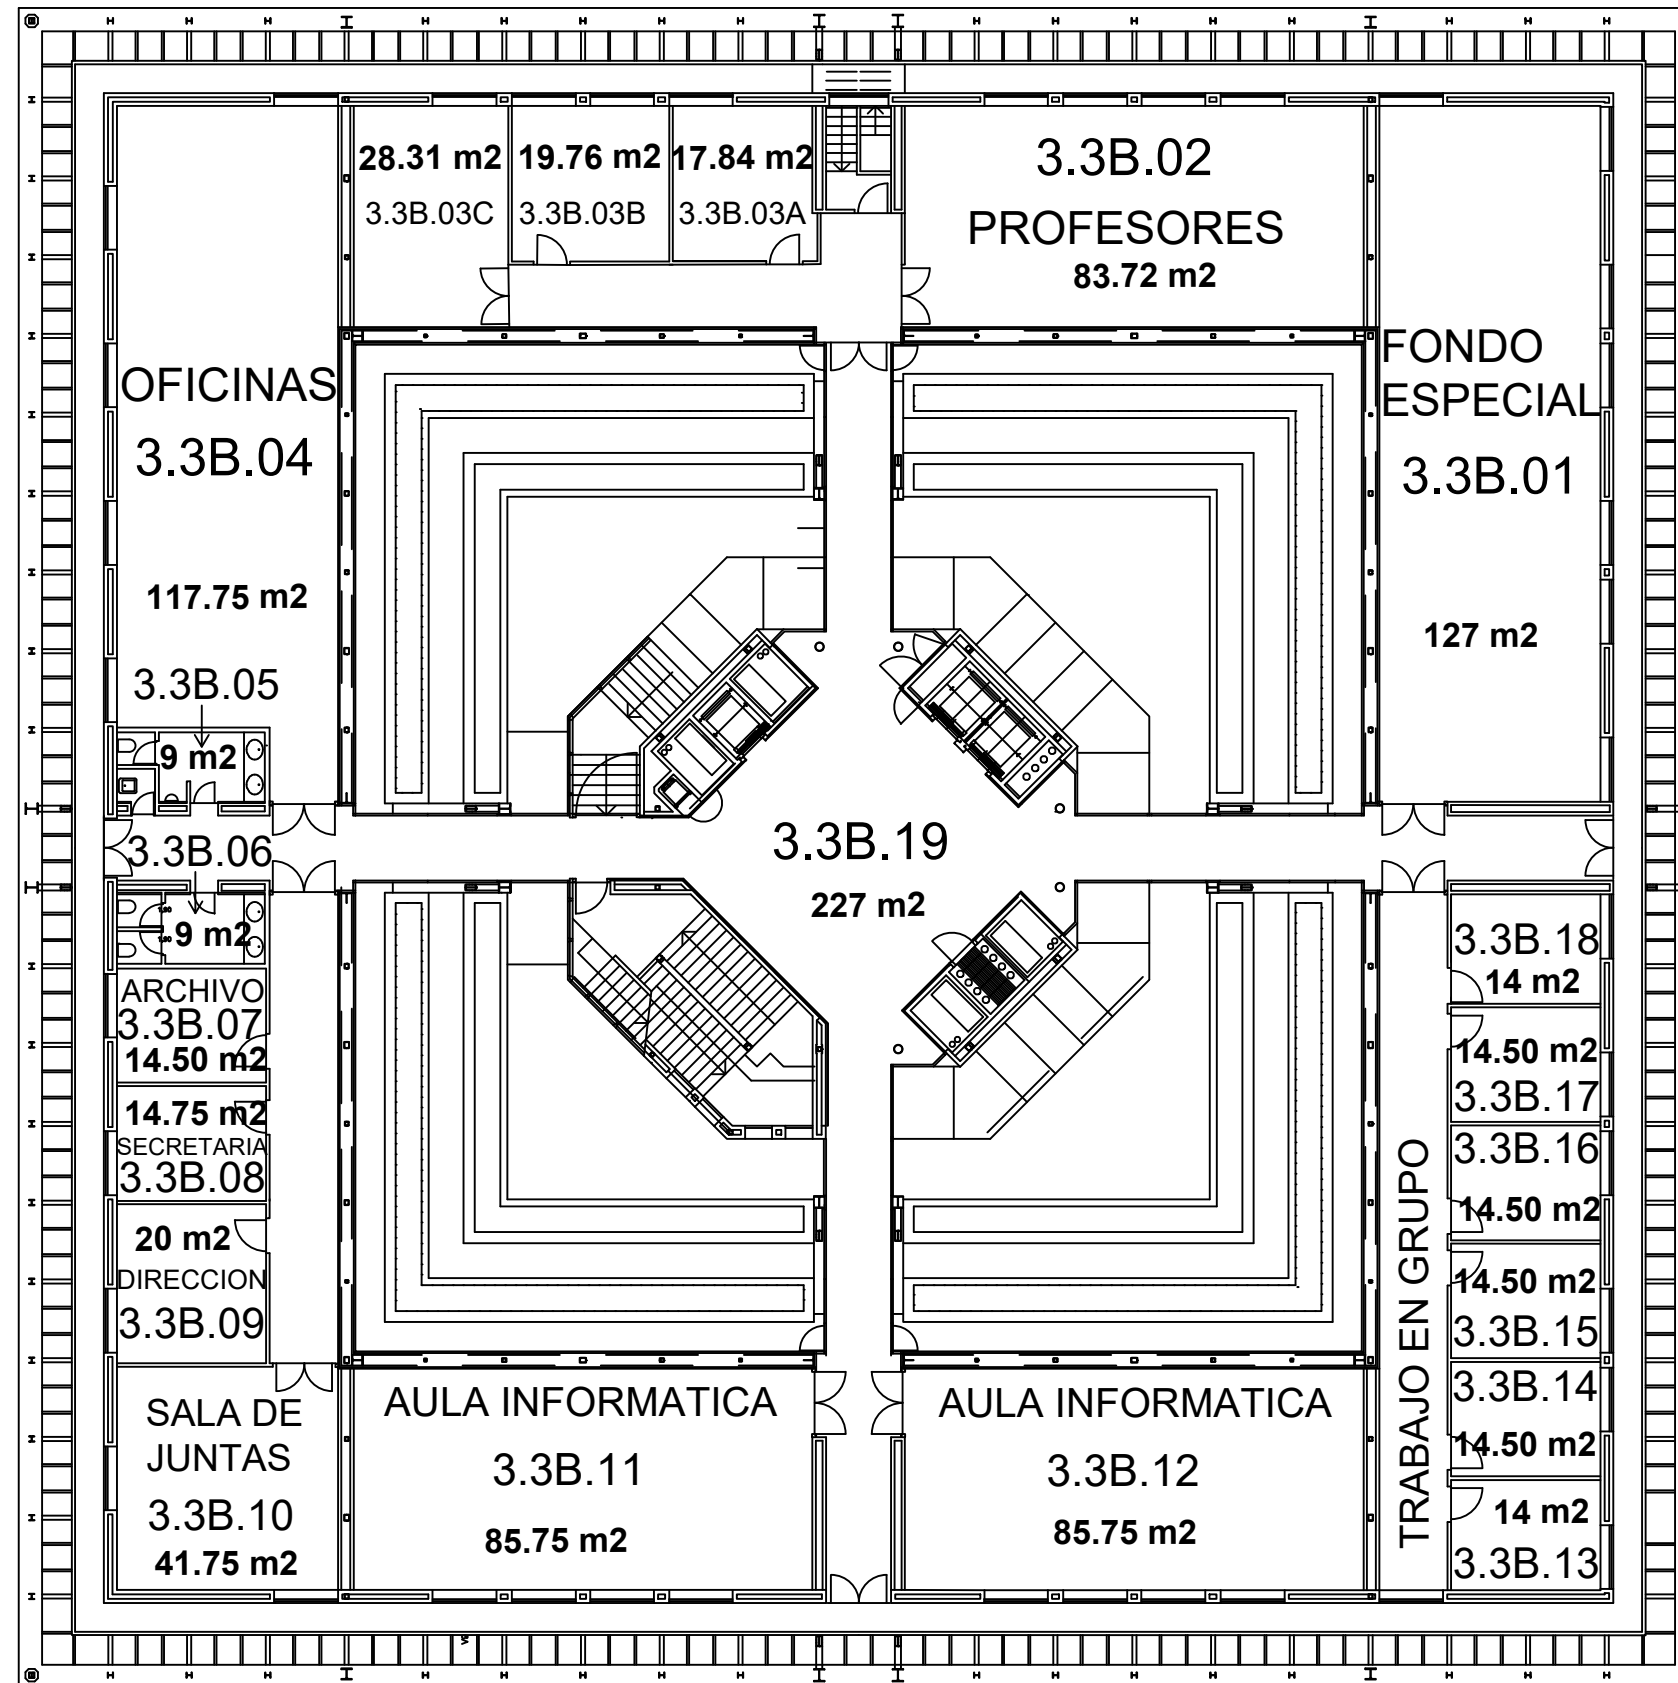

BIBLIOTECA REY PASTOR

PLANTA TERCERA

Superficie total construida	1347,5 m ²
Superficie útil ocupada	770 m ²
Superficie útil común	477,5 m ²

Última actualización: ABRIL 2021