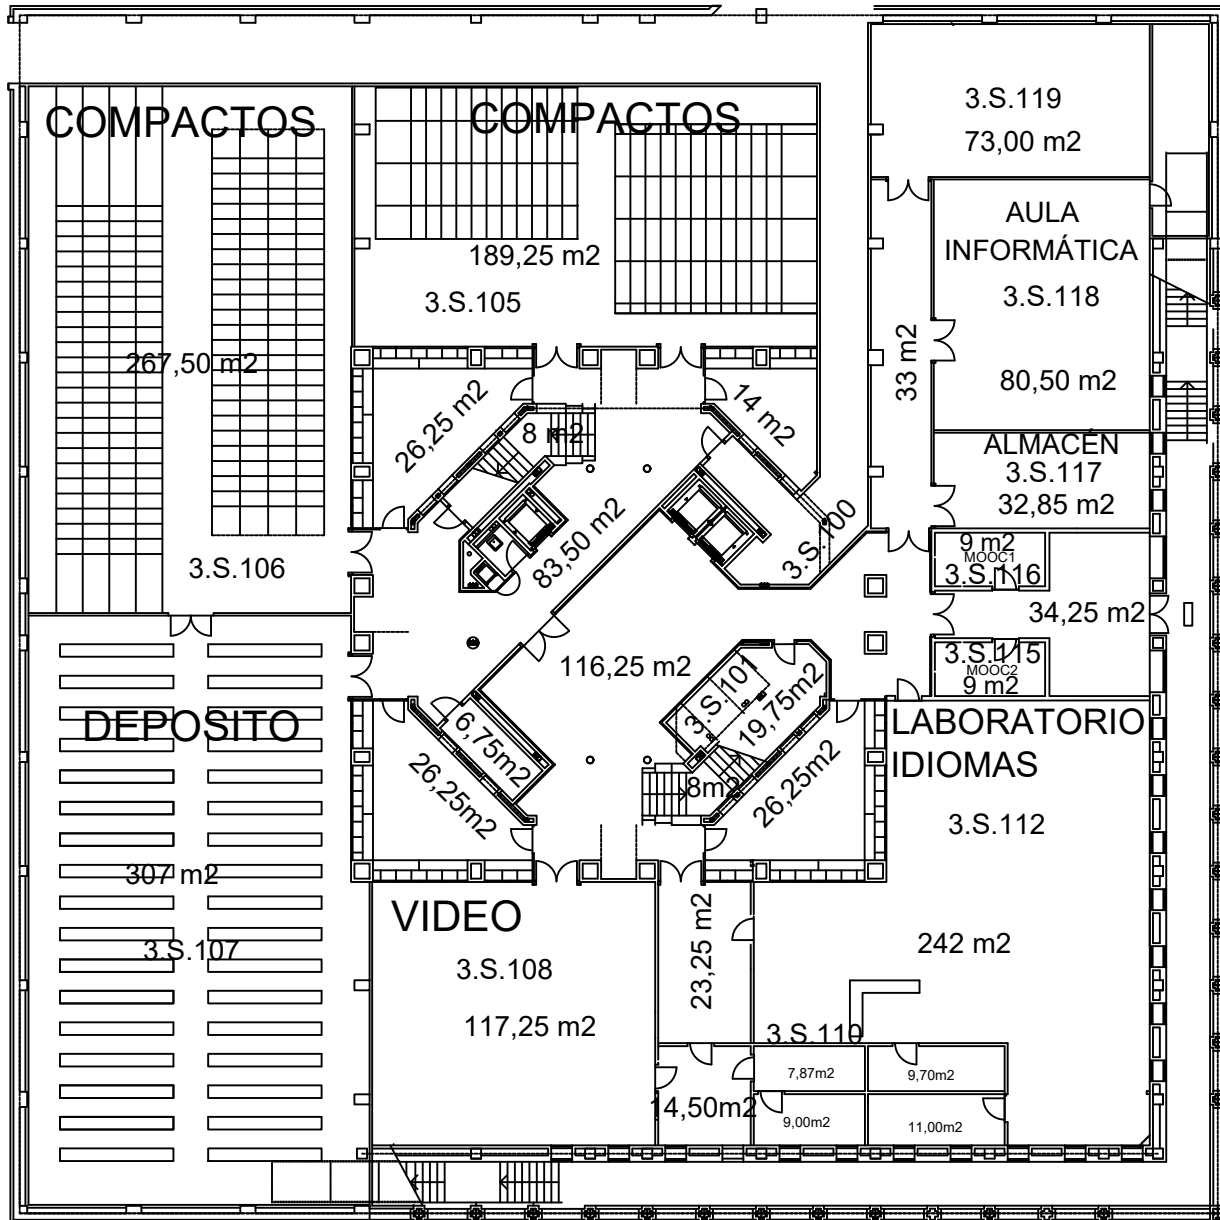

BIBLIOTECA REY PASTOR PLANTA SOTANO

Superficie total construida	2148 m ²
Superficie útil ocupada	1507,25 m ²
Superficie útil común	203 m ²

Última actualización: abril 2021