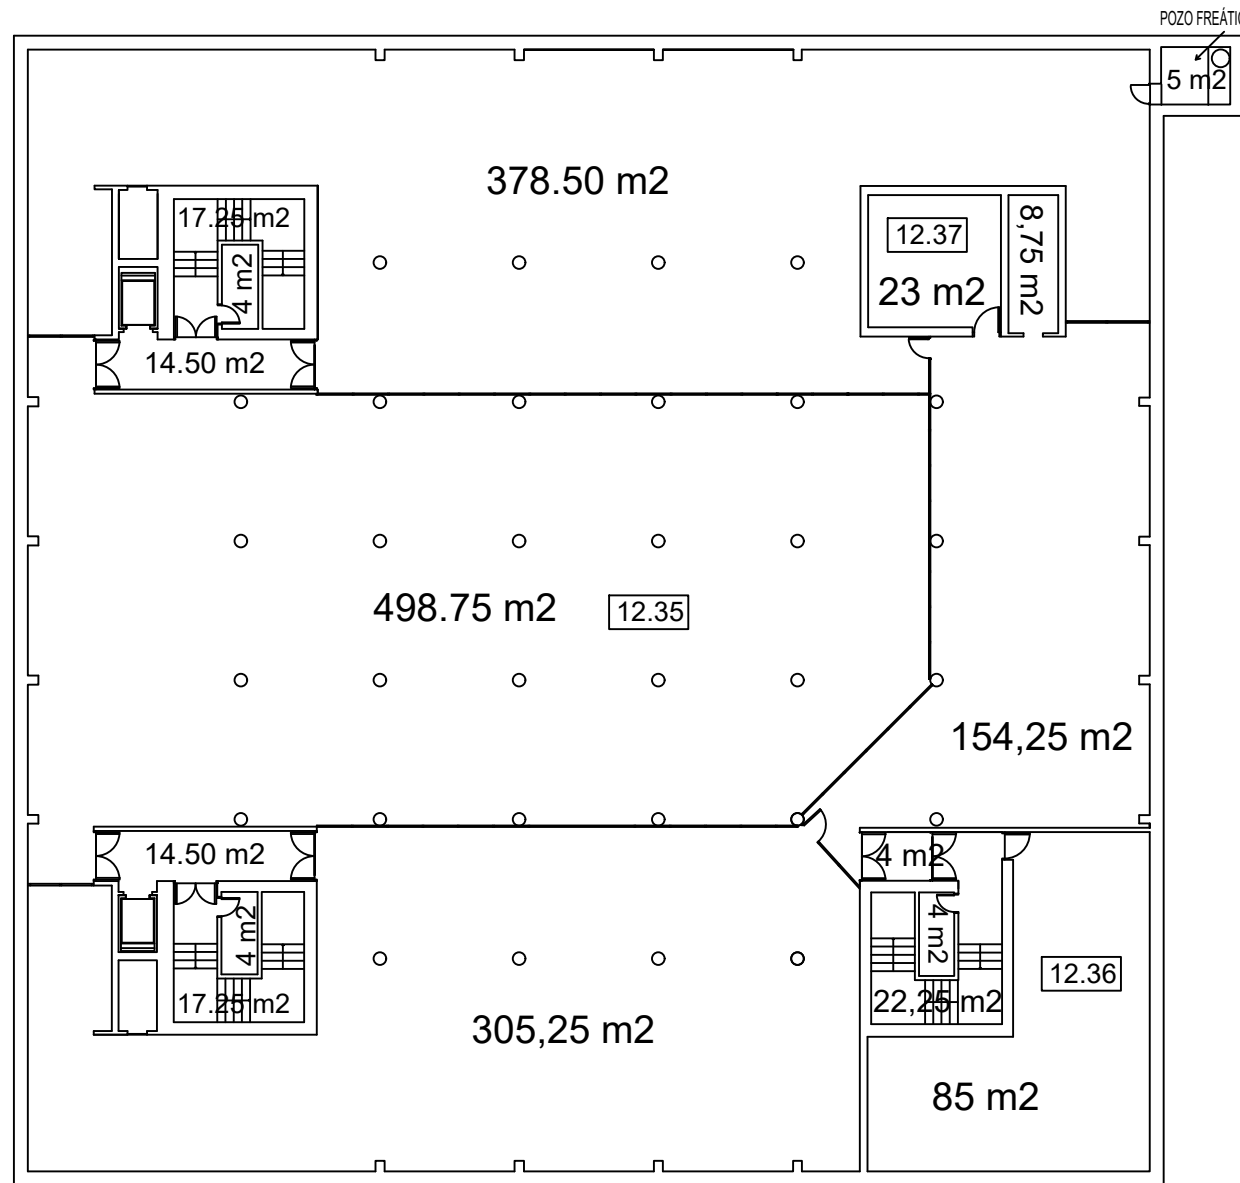

BIBLIOTECA

EDIFICIO 12 SOTANO 2

EDIFICIO 12 SOTANO 1

Superficie total construida de ambos sótanos 3420 m2

Última actualización: mayo 2021