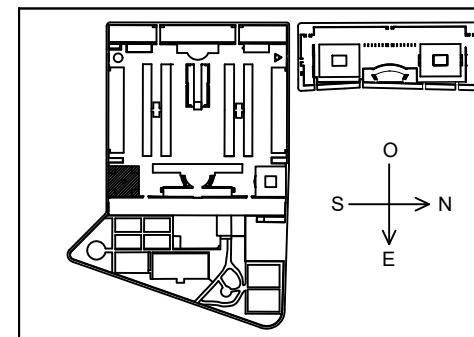

BIBLIOTECA

EDIFICIO 12 SOTANO 2

EDIFICIO 12 SOTANO 1

Superficie total construida de ambos sótanos 3420 m2

Última actualización: mayo 2021