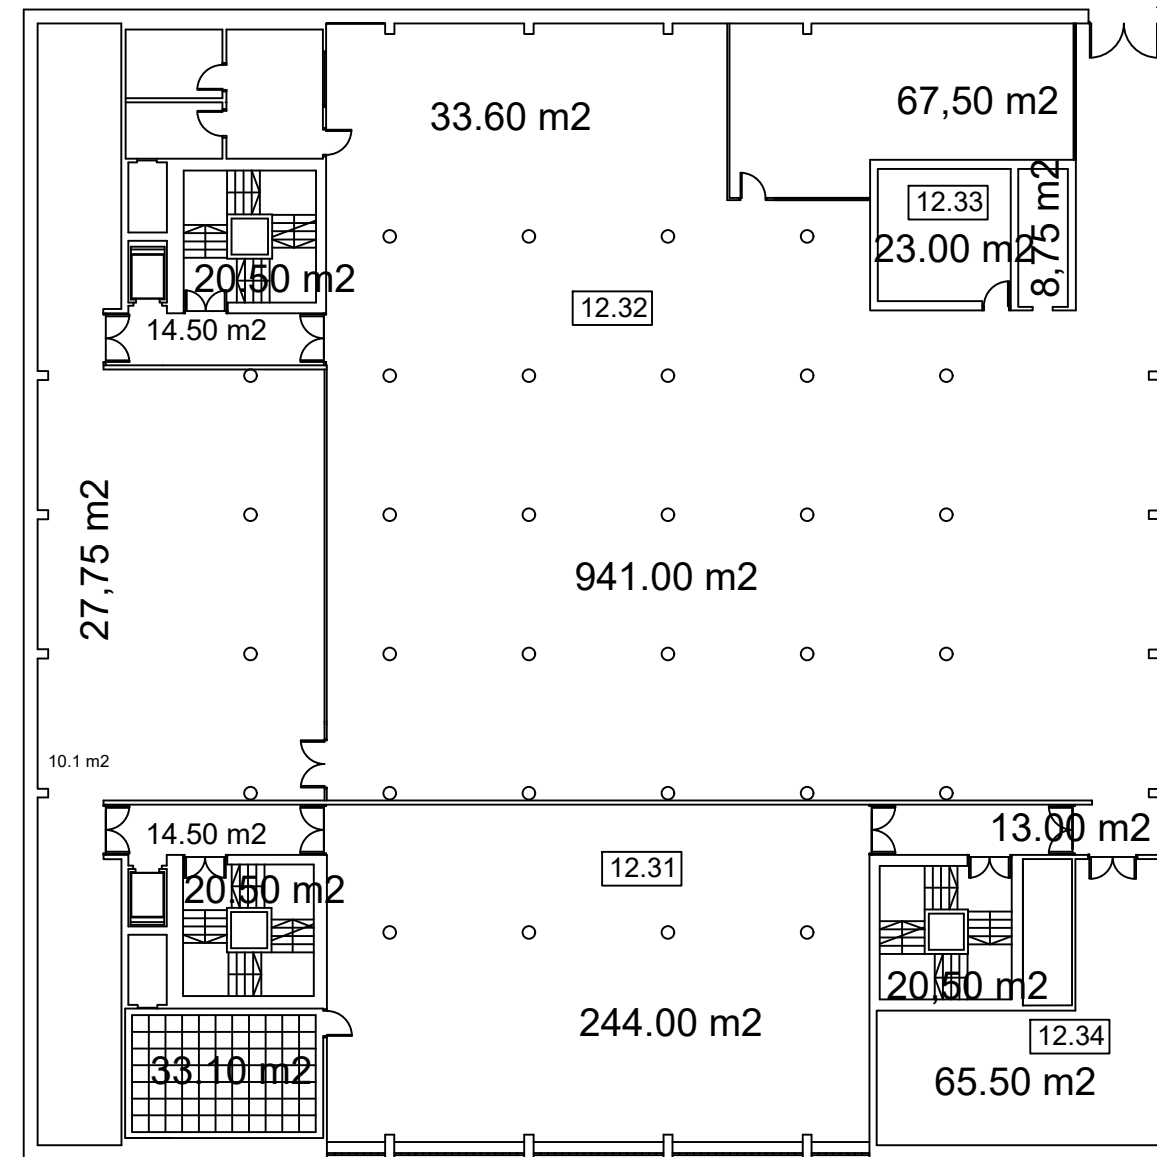

BIBLIOTECA

EDIFICIO 12 SOTANO 2

EDIFICIO 12 SOTANO 1

Superficie total construida de ambos sótanos 3420 m2

Última actualización: mayo 2021