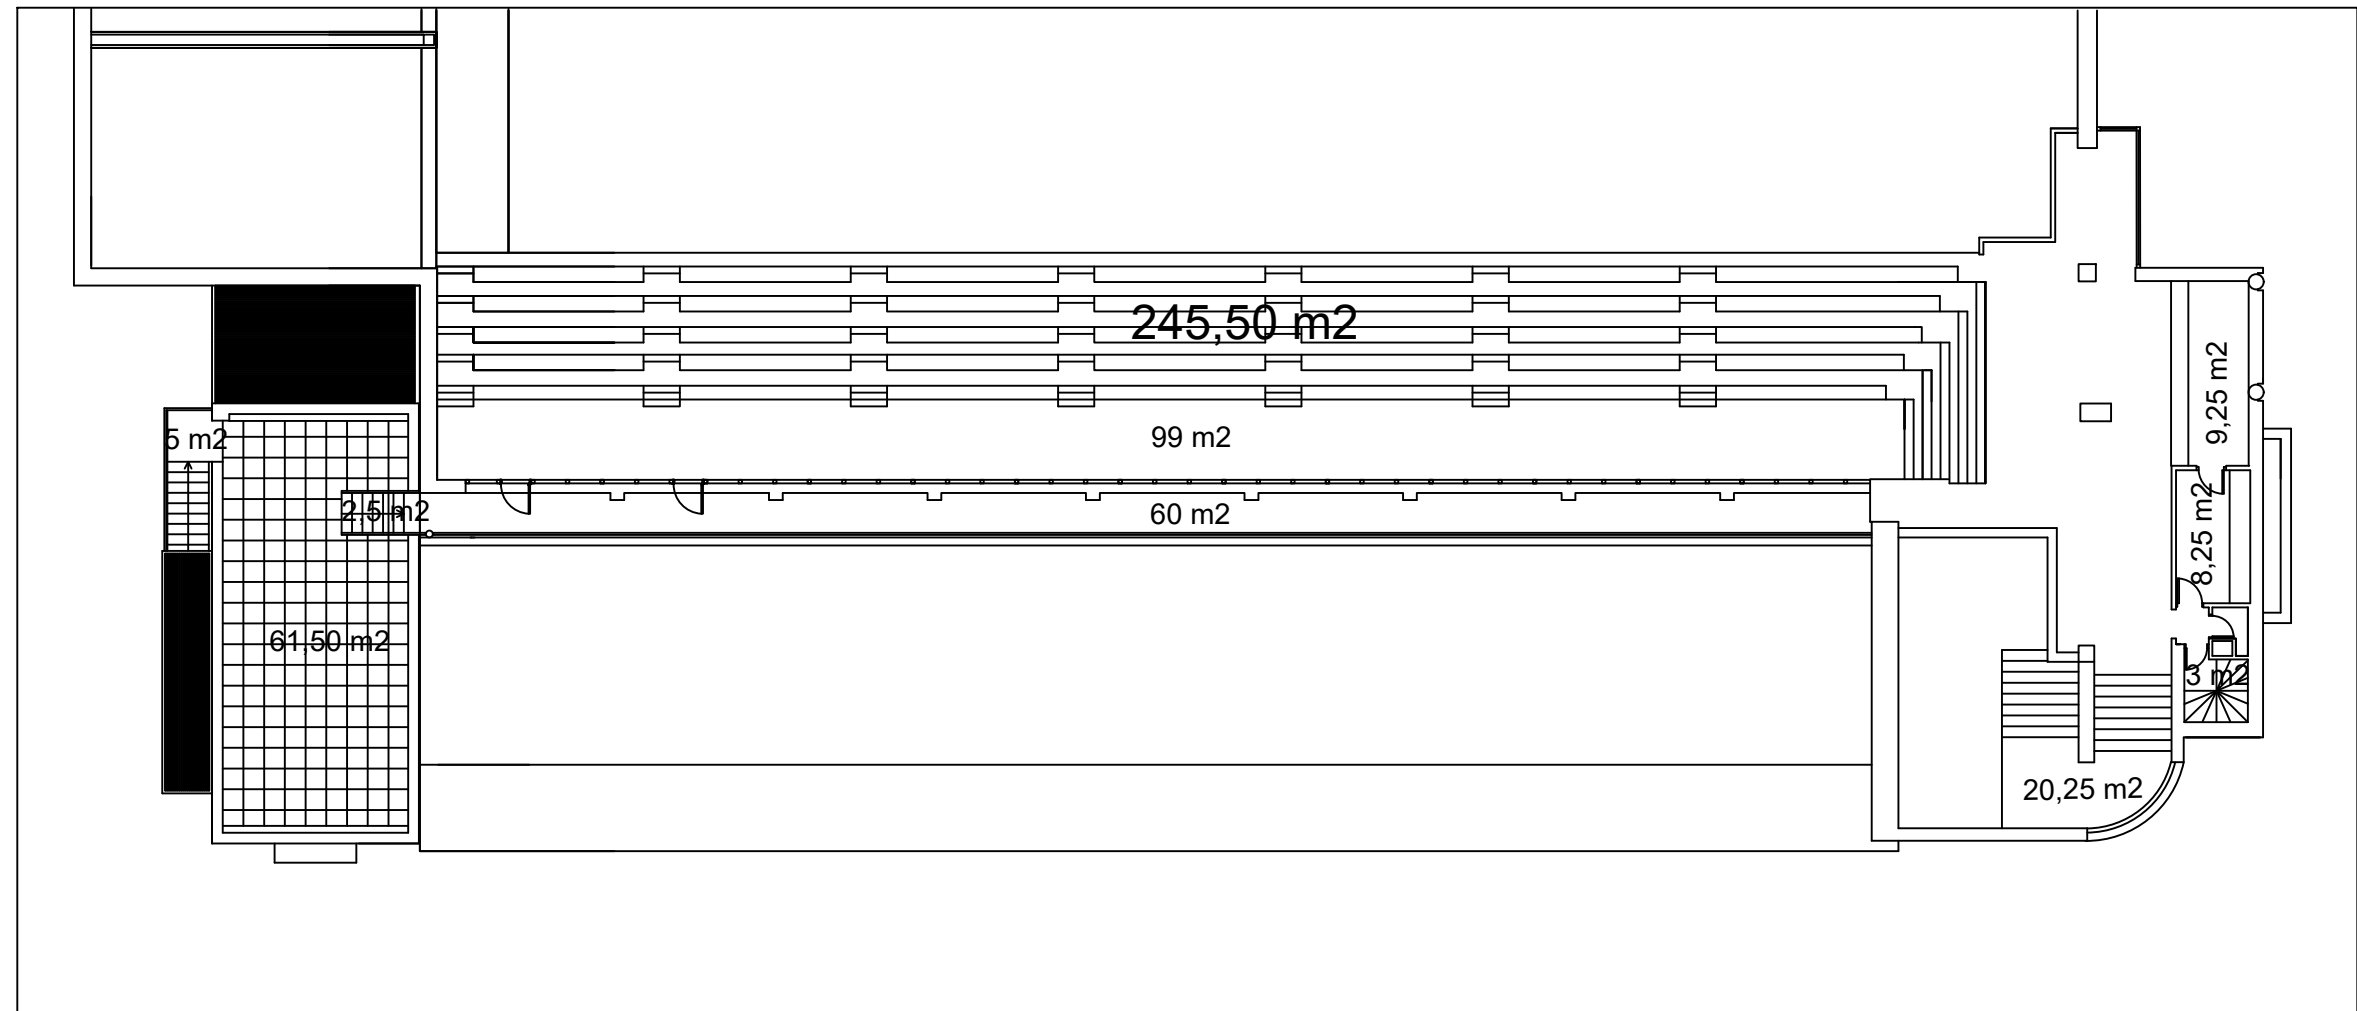

POLIDEPORTIVO

EDIFICIO13 PLANTA ALTA

Superficie total construida 735 m²
Última actualización: mayo 2021