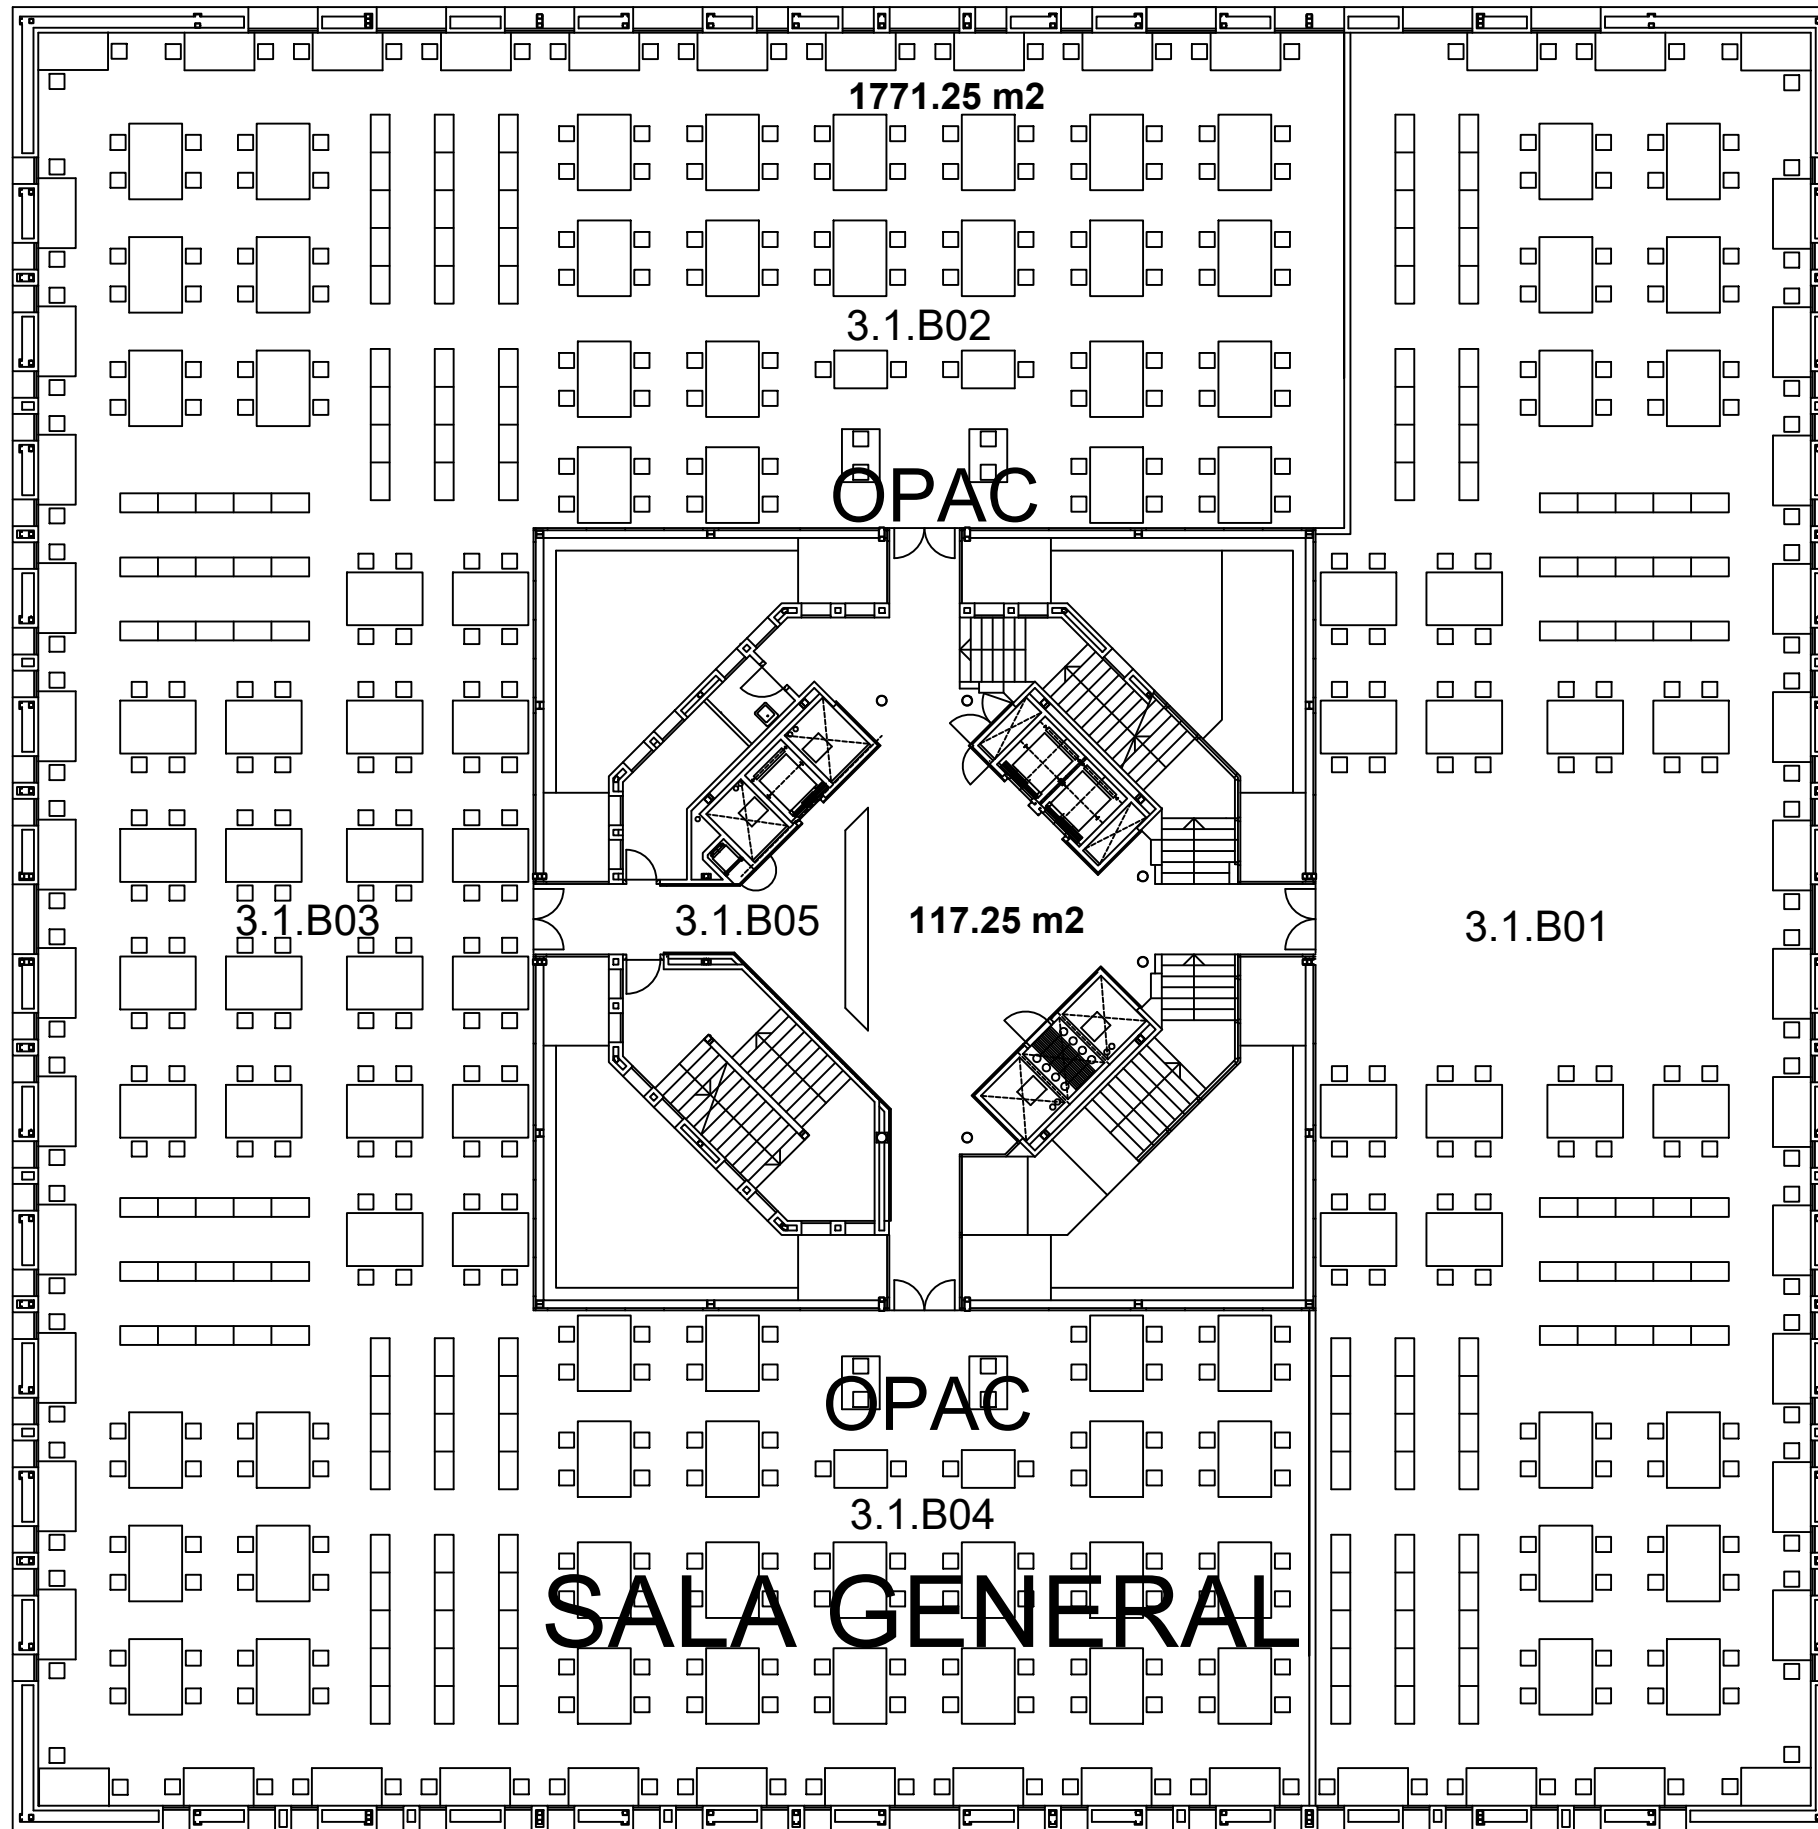

BIBLIOTECA REY PASTOR

PLANTA PRIMERA

Superficie total construida	2148,5 m2
Superficie útil ocupada	1771,25 m2
Superficie útil común	244,25 m2

Última actualización: ABRIL 2021