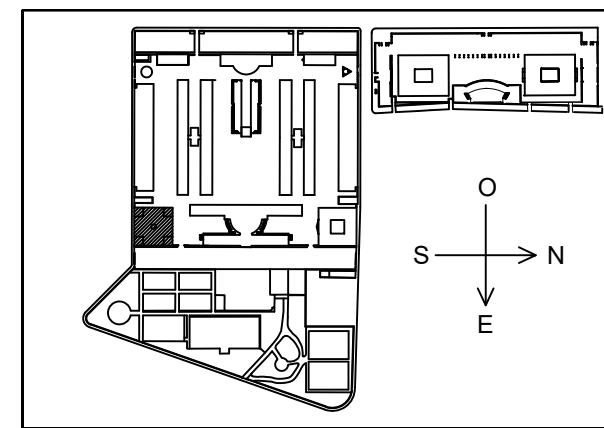

BIBLIOTECA

Superficie útil ocupada	1292,25 m ²
Superficie útil común	100 m ²
Superficie total construida	1430 m ²

Última actualización: mayo2021

EDIFICIO 12 PLANTA PRIMERA