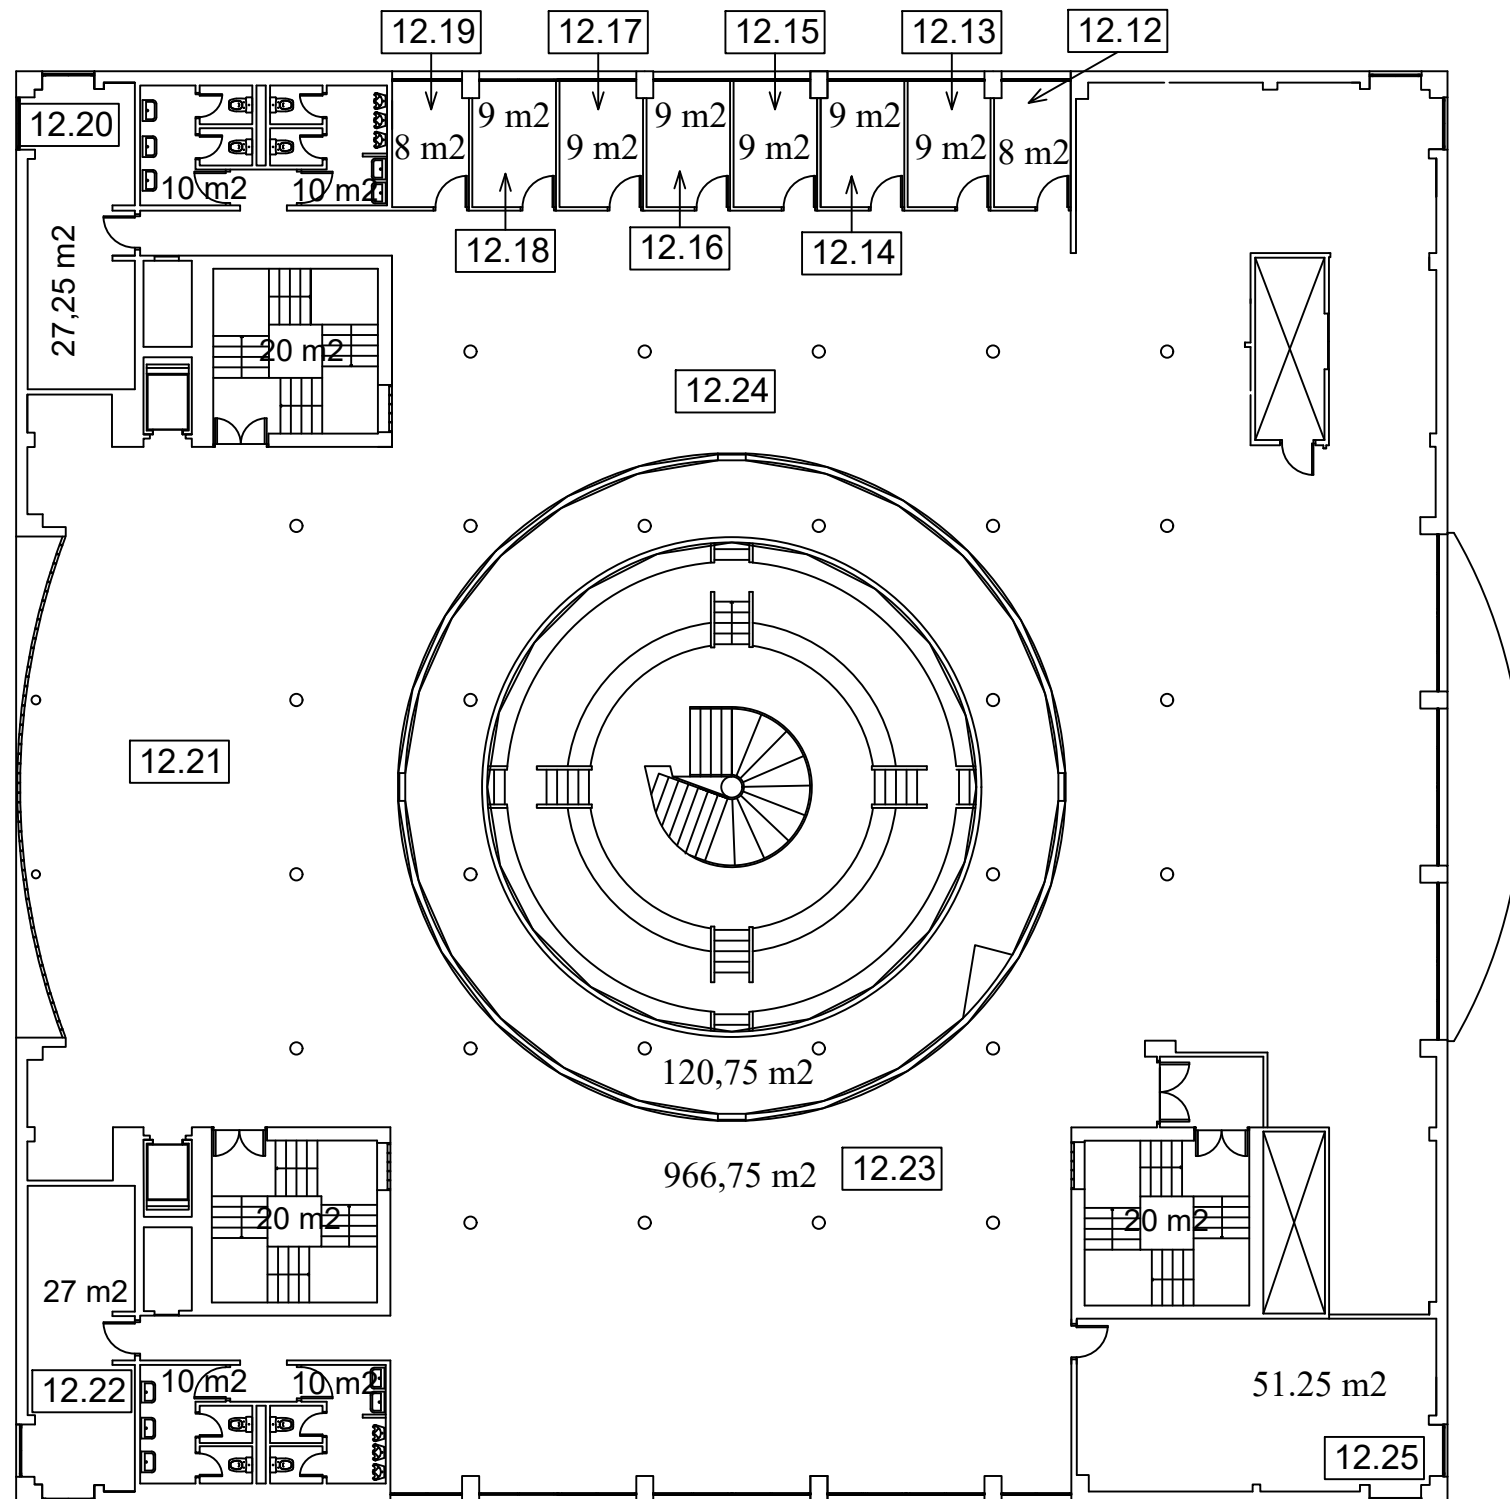

BIBLIOTECA

Superficie útil ocupada	1292,25 m ²
Superficie útil común	100 m ²
Superficie total construida	1430 m ²

Última actualización: mayo2021

EDIFICIO 12 PLANTA PRIMERA