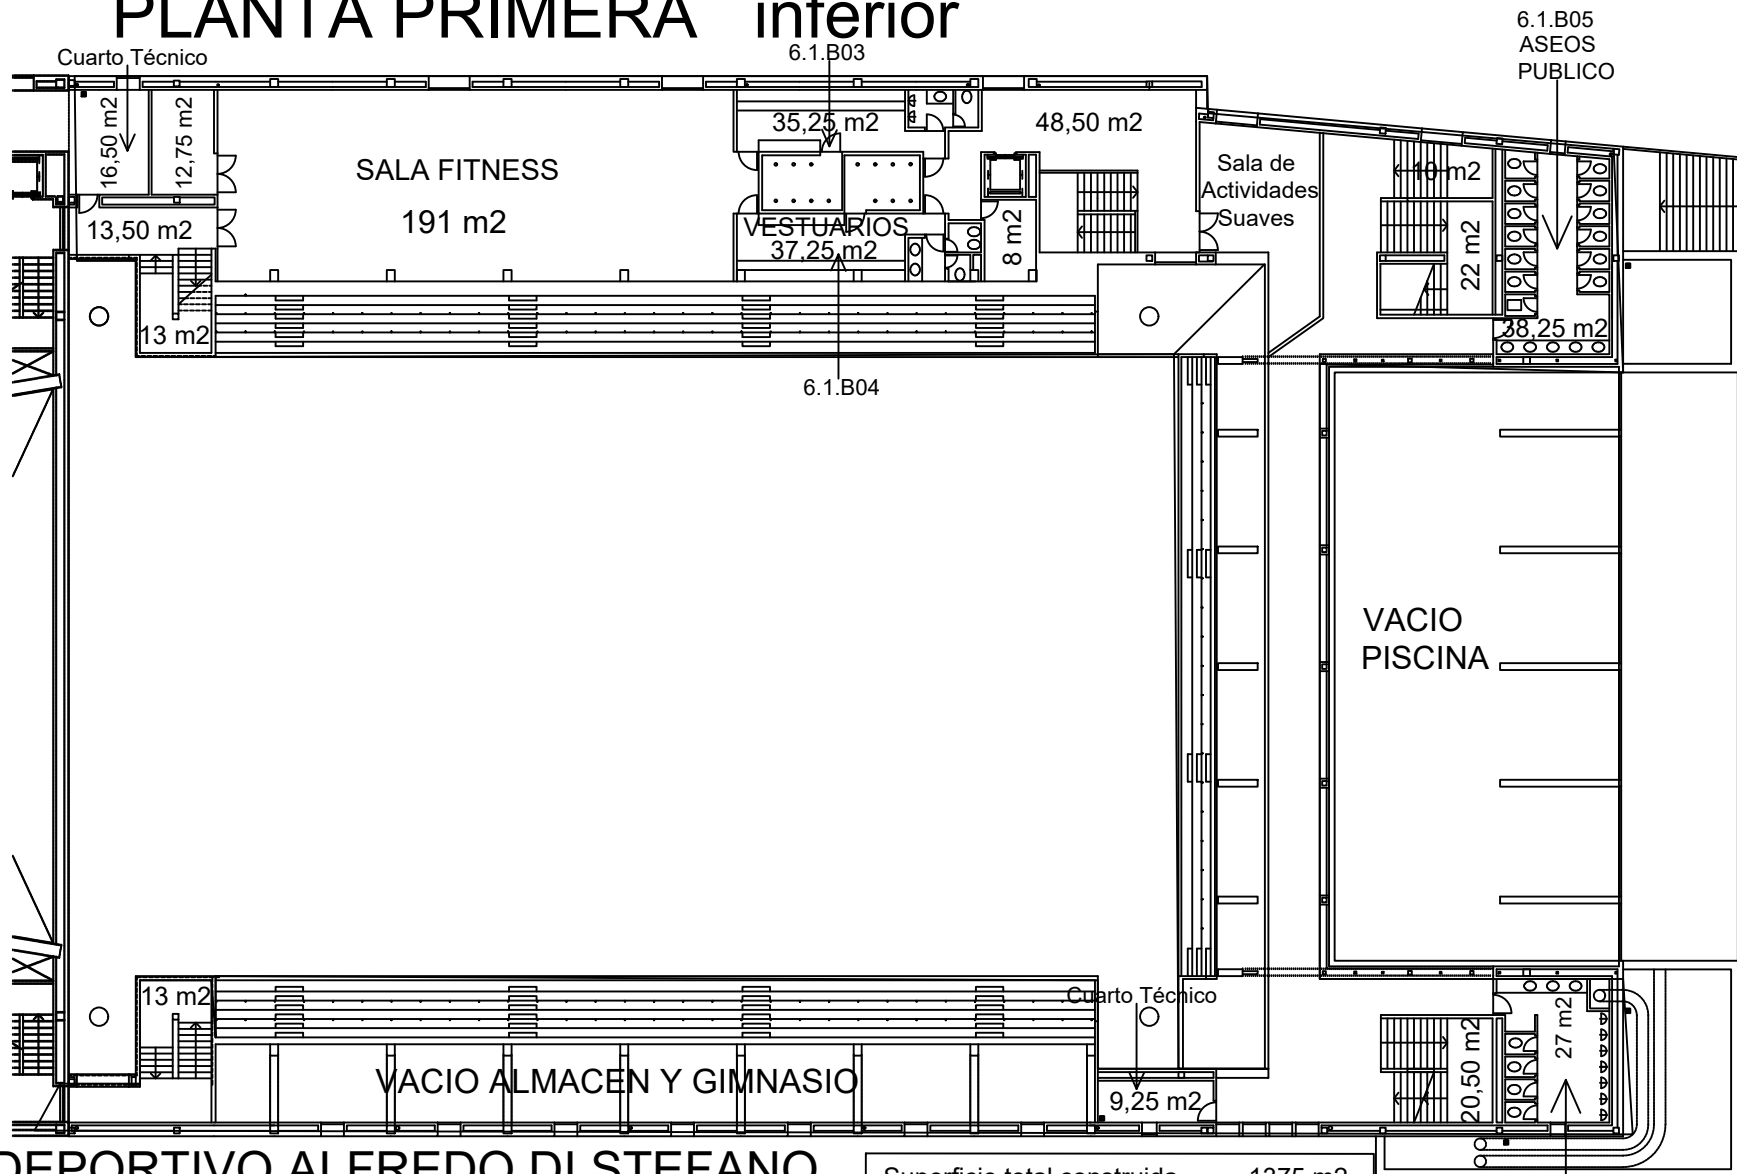

PLANTA PRIMERA inferior

POLIDEPORTIVO ALFREDO DI STEFANO

Superficie total construida	1375 m2
Superficie útil ocupada	326 m2
Superficie útil común	1000 m2

Última actualización: abril 2021

ASEOS PUBLICO 6.1.A01