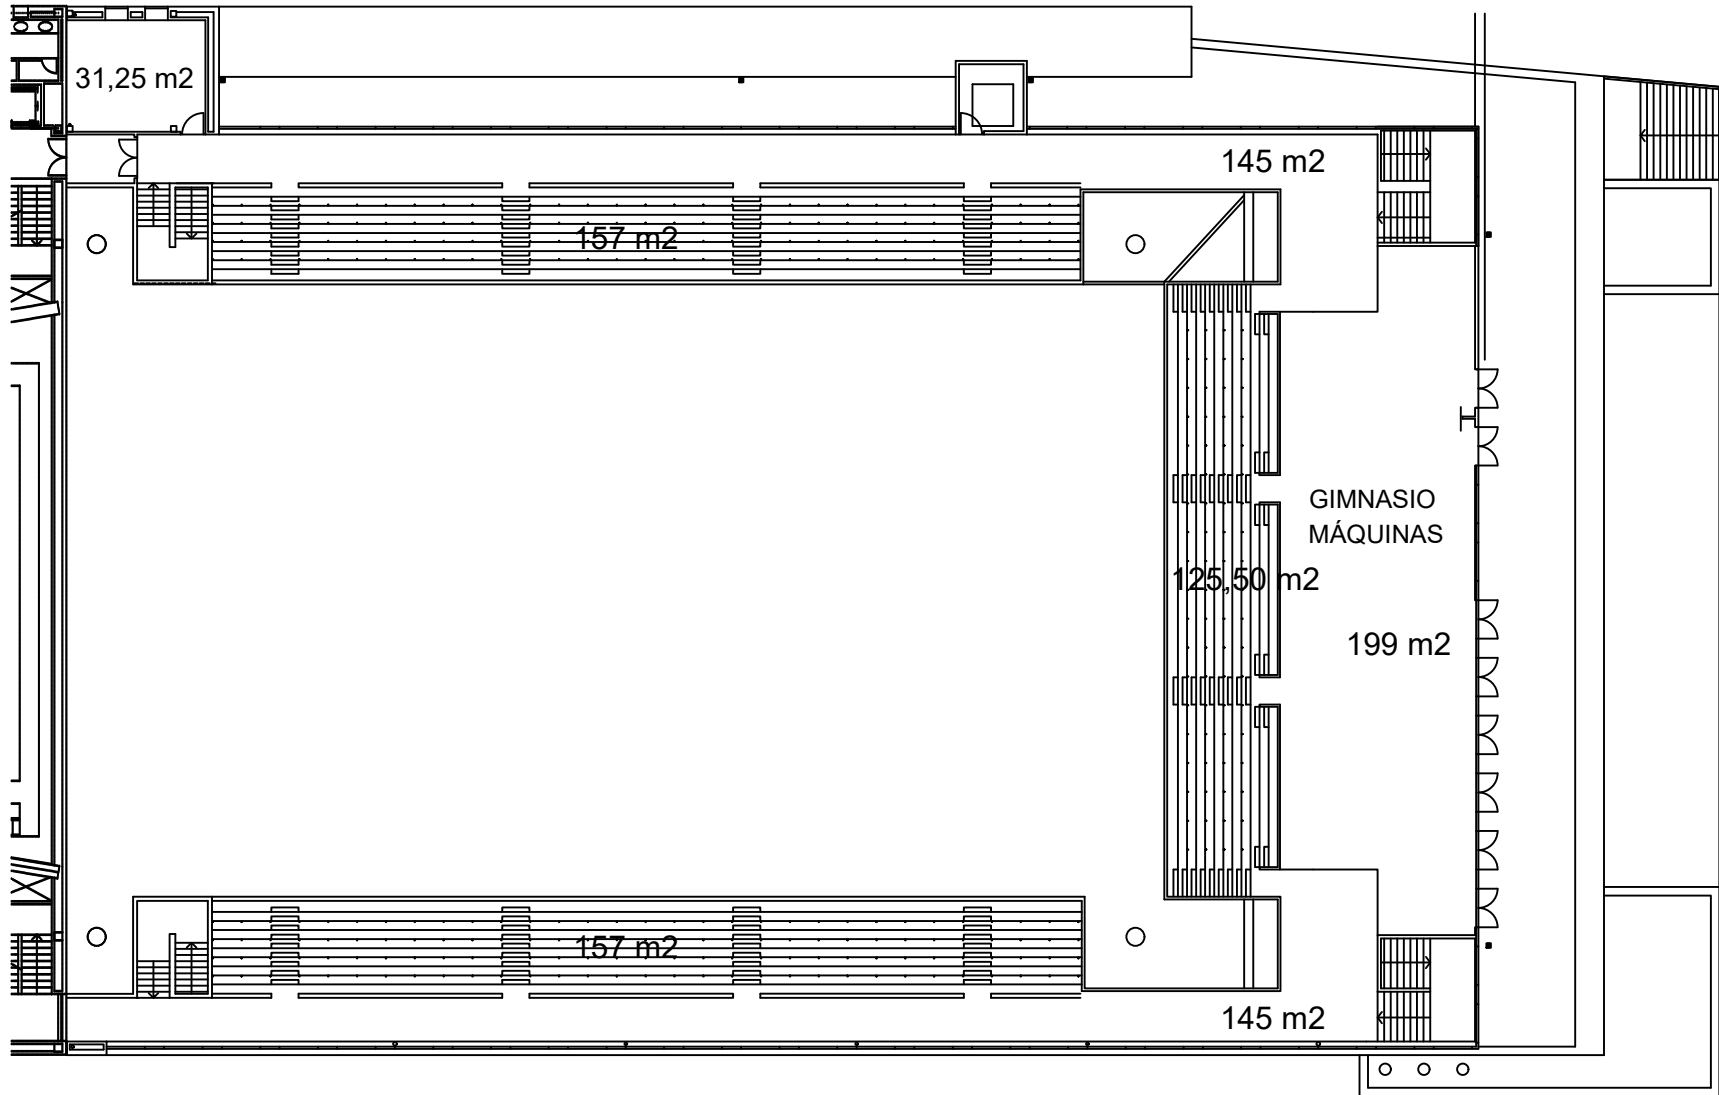

# PLANTA PRIMERA superior

POLIDEPORTIVO ALFREDO DI STEFANO

Superficie total construida 1175 m2  
Última actualización: abril 2021