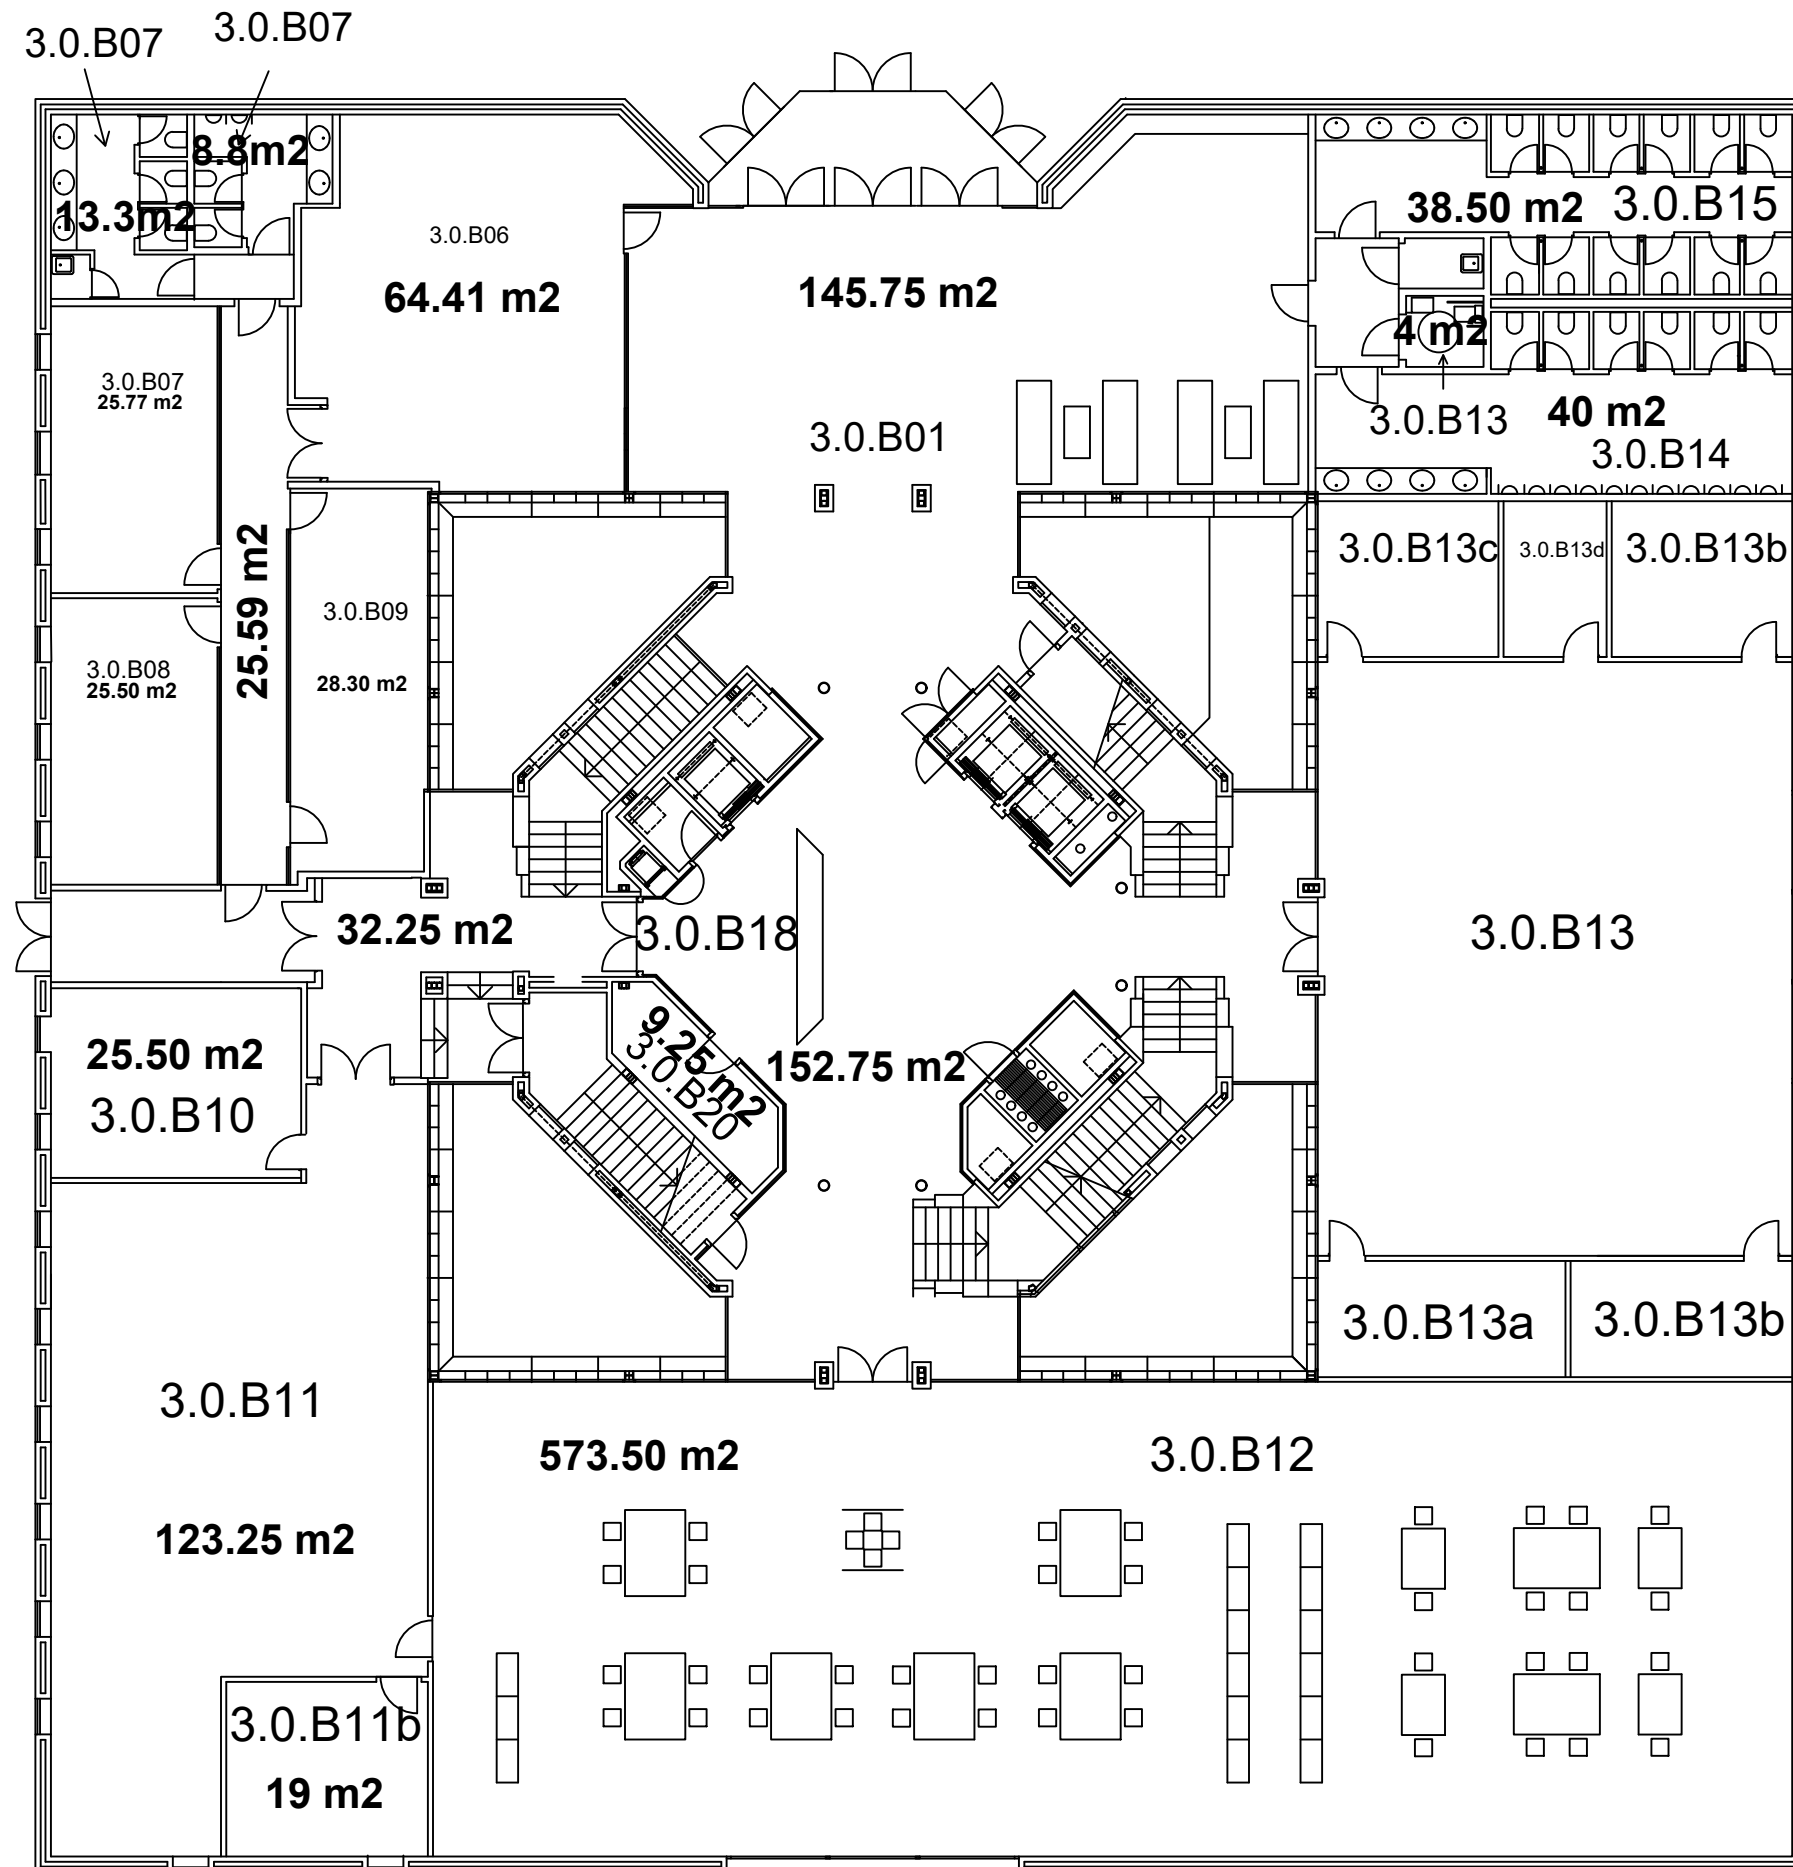

BIBLIOTECA REY PASTOR PLANTA BAJA

Superficie total construida	1507 m ²
Superficie útil ocupada	892,5 m ²
Superficie útil común	502 m ²

Última actualización: ABRIL 2021