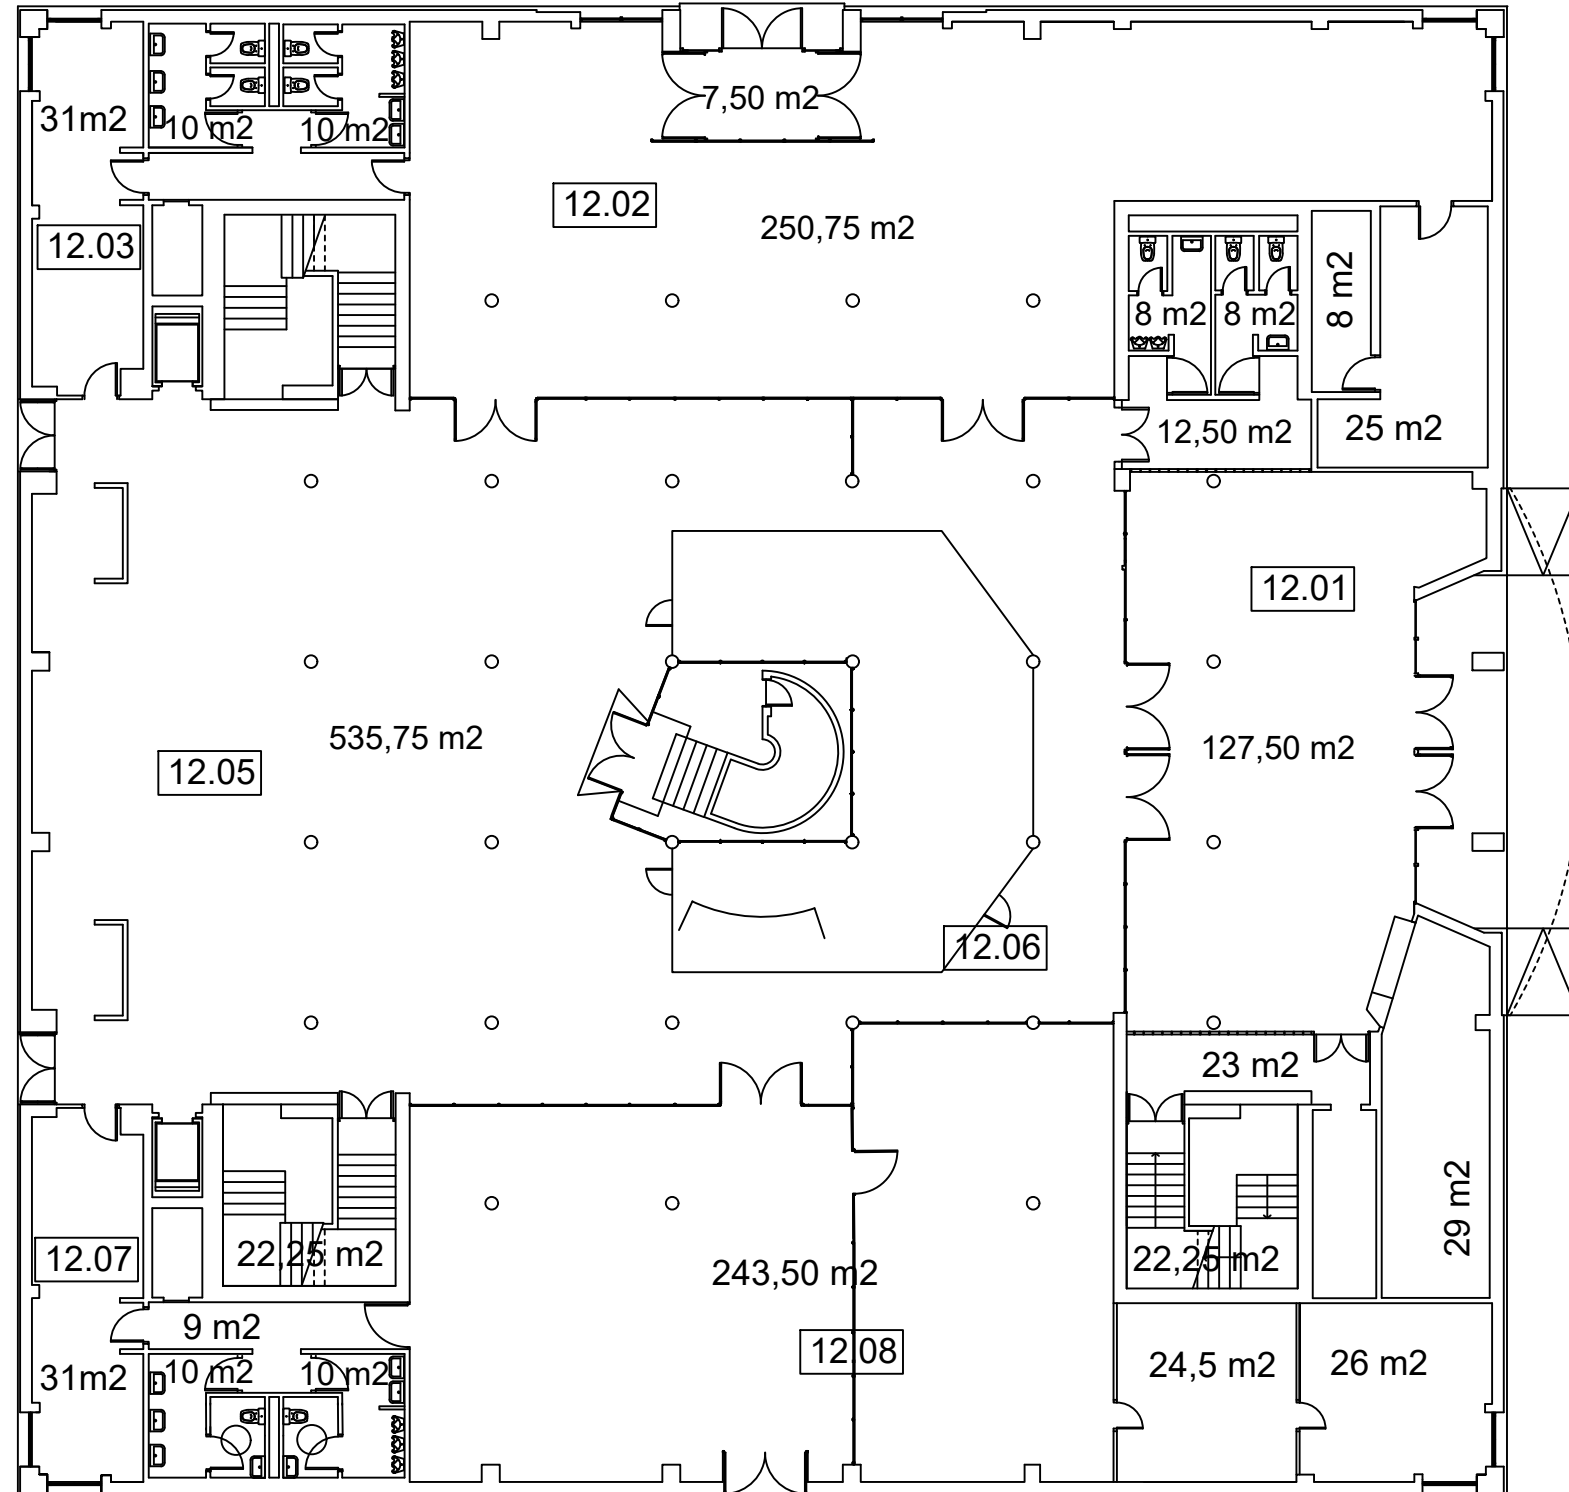

BIBLIOTECA

Superficie útil ocupada	1237,5 m ²
Superficie útil común	280 m ²
Superficie total construida	1688 m ²

Última actualización: mayo 2021

EDIFICIO 12 PLANTA BAJA