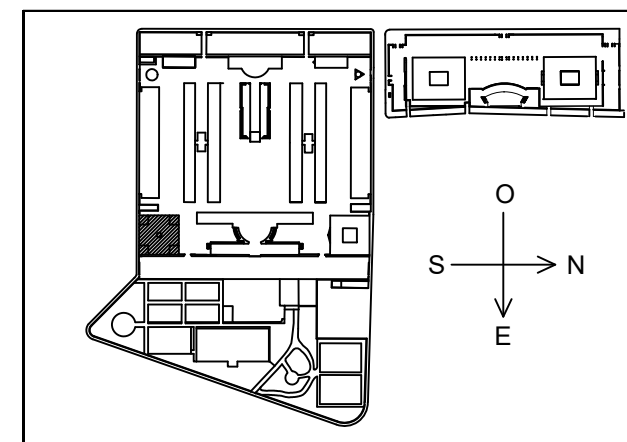

BIBLIOTECA

Superficie útil ocupada	1237,5 m ²
Superficie útil común	280 m ²
Superficie total construida	1688 m ²

Última actualización: mayo 2021

EDIFICIO 12 PLANTA BAJA