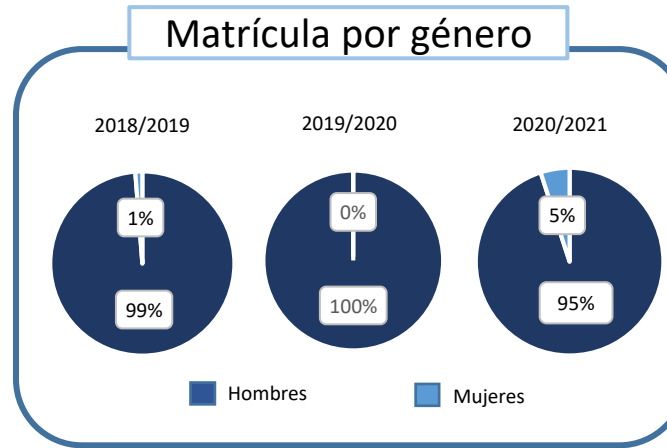

Acceso

Datos de acceso	2018/19	2019/20	2020/21
Oferta	80	80	80
Solicitudes	585	453	431
Admitidos	81	80	80
Alumnos de nuevo ingreso	81	80	80
Admitidos/Total solicitudes	13,7%	17,7%	18,6%
Cobertura (Matri./Oferta)	101,30%	100%	100%

Matrícula por género

Datos de matrícula	2018/19	2019/20	2020/21
Hombres	80	80	76
Mujeres	1	0	4
N.º total de alumnos	81	80	80

Satisfacción

Datos de satisfacción	2018/19	2019/20	2020/21
2018/19	3,96		
2019/20		4,05	
2020/21			3,83