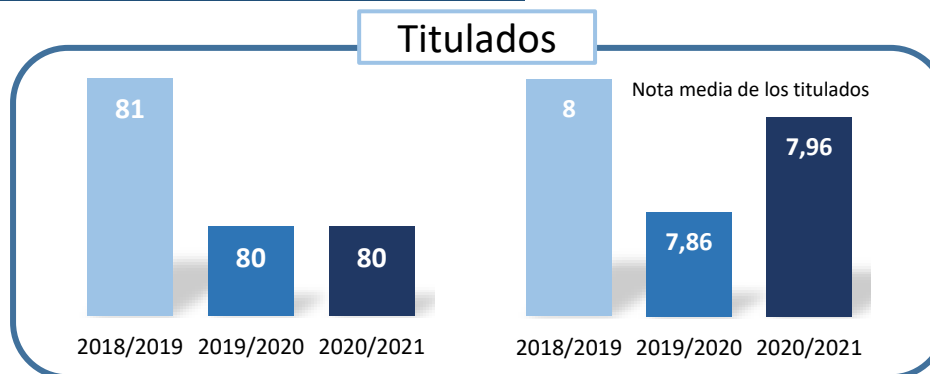

Acceso

Datos de acceso	2018/19	2019/20	2020/21
Oferta	80	80	80
Solicitudes	585	453	431
Admitidos	81	80	80
Alumnos de nuevo ingreso	81	80	80
Admitidos/Total solicitudes	13,7%	17,7%	18,6%
Cobertura (Matri./Oferta)	101,30%	100%	100%

Matrícula por género

Datos de matrícula	2018/19	2019/20	2020/21
Hombres	80	80	76
Mujeres	1	0	4
N.º total de alumnos	81	80	80

Satisfacción

Datos de satisfacción	2018/19	2019/20	2020/21
2018/19	3,96		
2019/20		4,05	
2020/21			3,83

*Medida global de calidad: Valores 1-5

Titulados

Datos de Titulados	2018/19	2019/20	2020/21
Titulados	81	80	80
Nota media de los titulados	8	7,86	7,96

Tasa de graduación

Tasa de graduación	2018/19	2019/20	2020/21
Titulados	100%	100%	100%