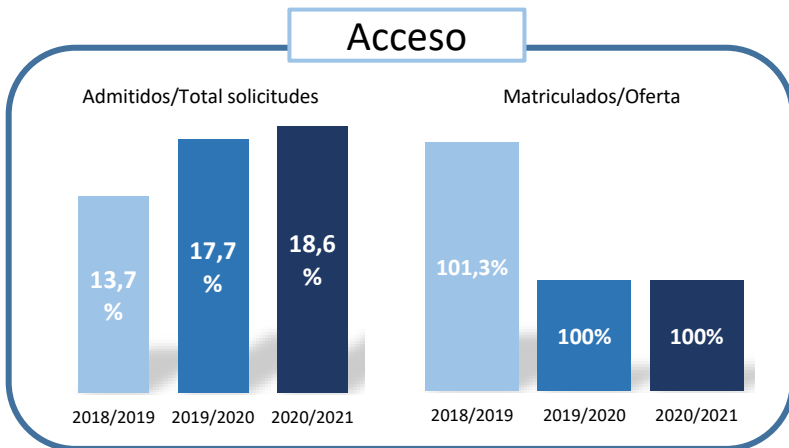

Acceso

Datos de acceso	2018/19	2019/20	2020/21
Oferta	80	80	80
Solicitudes	585	453	431
Admitidos	81	80	80
Alumnos de nuevo ingreso	81	80	80
Admitidos/Total solicitudes	13,7%	17,7%	18,6%
Cobertura (Matri./Oferta)	101,30%	100%	100%

Matrícula por género

Datos de matrícula	2018/19	2019/20	2020/21
Hombres	80	80	76
Mujeres	1	0	4
N.º total de alumnos	81	80	80

Satisfacción

Datos de satisfacción	2018/19	2019/20	2020/21
2018/19	3,96		
2019/20		4,05	
2020/21			3,83