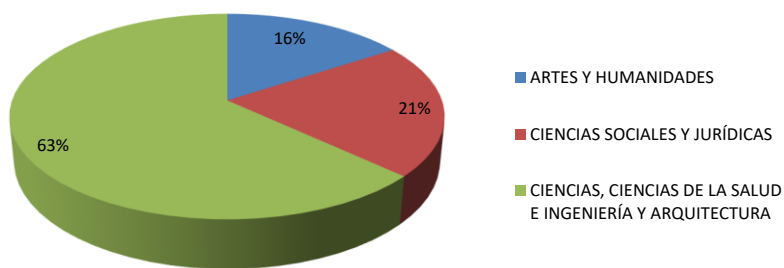

**DATOS DE PARTICIPACIÓN EN LA EDICIÓN 2023 DE LOS PREMIOS PARA TRABAJOS DE INVESTIGACIÓN DE BACHILLERATO DEL CONSEJO SOCIAL DE LA UNIVERSIDAD CARLOS III DE MADRID**

**PREMIOS TRABAJOS DE INVESTIGACIÓN DE BACHILLERATO 2023. DATOS DE PARTICIPACIÓN**

|  | HOMBRES   | MUJERES   | TOTAL     |
|--|-----------|-----------|-----------|
| ARTES Y HUMANIDADES  | 3         | 6         | 9         |
| CIENCIAS SOCIALES Y JURÍDICAS                              | 2         | 10        | 12        |
| CIENCIAS, CIENCIAS DE LA SALUD E INGENIERÍA Y ARQUITECTURA | 18        | 18        | 36        |
| <b>TOTAL</b>   | <b>23</b> | <b>34</b> | <b>57</b> |

**Distribución de solicitudes, según área**

**Distribución de solicitudes, según género**

**PREMIOS TRABAJOS DE INVESTIGACIÓN DE BACHILLERATO 2023. PARTICIPACIÓN POR LOCALIDAD**

| LOCALIDAD               | CENTROS   | SOLICITUDES |
|-------------------------|-----------|-------------|
| ALCORCÓN                | 1         | 6           |
| BOADILLA DEL MONTE      | 1         | 2           |
| LAS ROZAS               | 1         | 3           |
| LEGANÉS                 | 1         | 7           |
| MADRID                  | 5         | 13          |
| MAJADAHONDA             | 1         | 11          |
| NAVALCARNERO            | 1         | 4           |
| RIVAS-VACIAMADRID       | 1         | 6           |
| VALDEMORO               | 1         | 2           |
| VILLANUEVA DE LA CAÑADA | 1         | 3           |
| <b>TOTAL</b>            | <b>14</b> | <b>57</b>   |