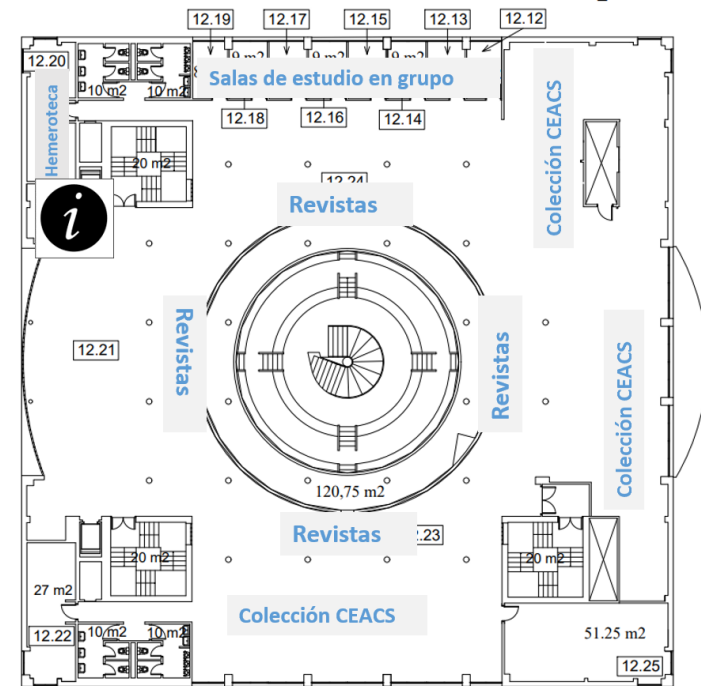

BIBLIOTECA DE CIENCIAS SOCIALES Y JURÍDICAS

C/ Madrid 126-128
Edificio 12 María Moliner
28903 Getafe

Horario de apertura

Consulta la web:

Planta baja

- Mostrador de información y préstamo
- Dirección de la Biblioteca
- Proceso e Información Especializada
- Aula de Idiomas
- Atención a usuarios
- Apoyo al aprendizaje y a la docencia

Primera planta

- Hemeroteca: revistas a partir de 2007
- Biblioteca CEACS
- Salas de trabajo en grupo
- Información de Hemeroteca

Segunda planta:

- Colección de manuales: (S...)
- Colección de textos legales
- Colección de guías turísticas
- Colección de literatura: (S N, S P, S T)
- Colección de Referencia (R.)

Plano-guía de la Biblioteca

Primer sótano

- Centro de Documentación Europea (CDE...)
- Fondo Especializado: (D...)
- Sala de Lectura
- Sala de trabajo en grupo 12.37